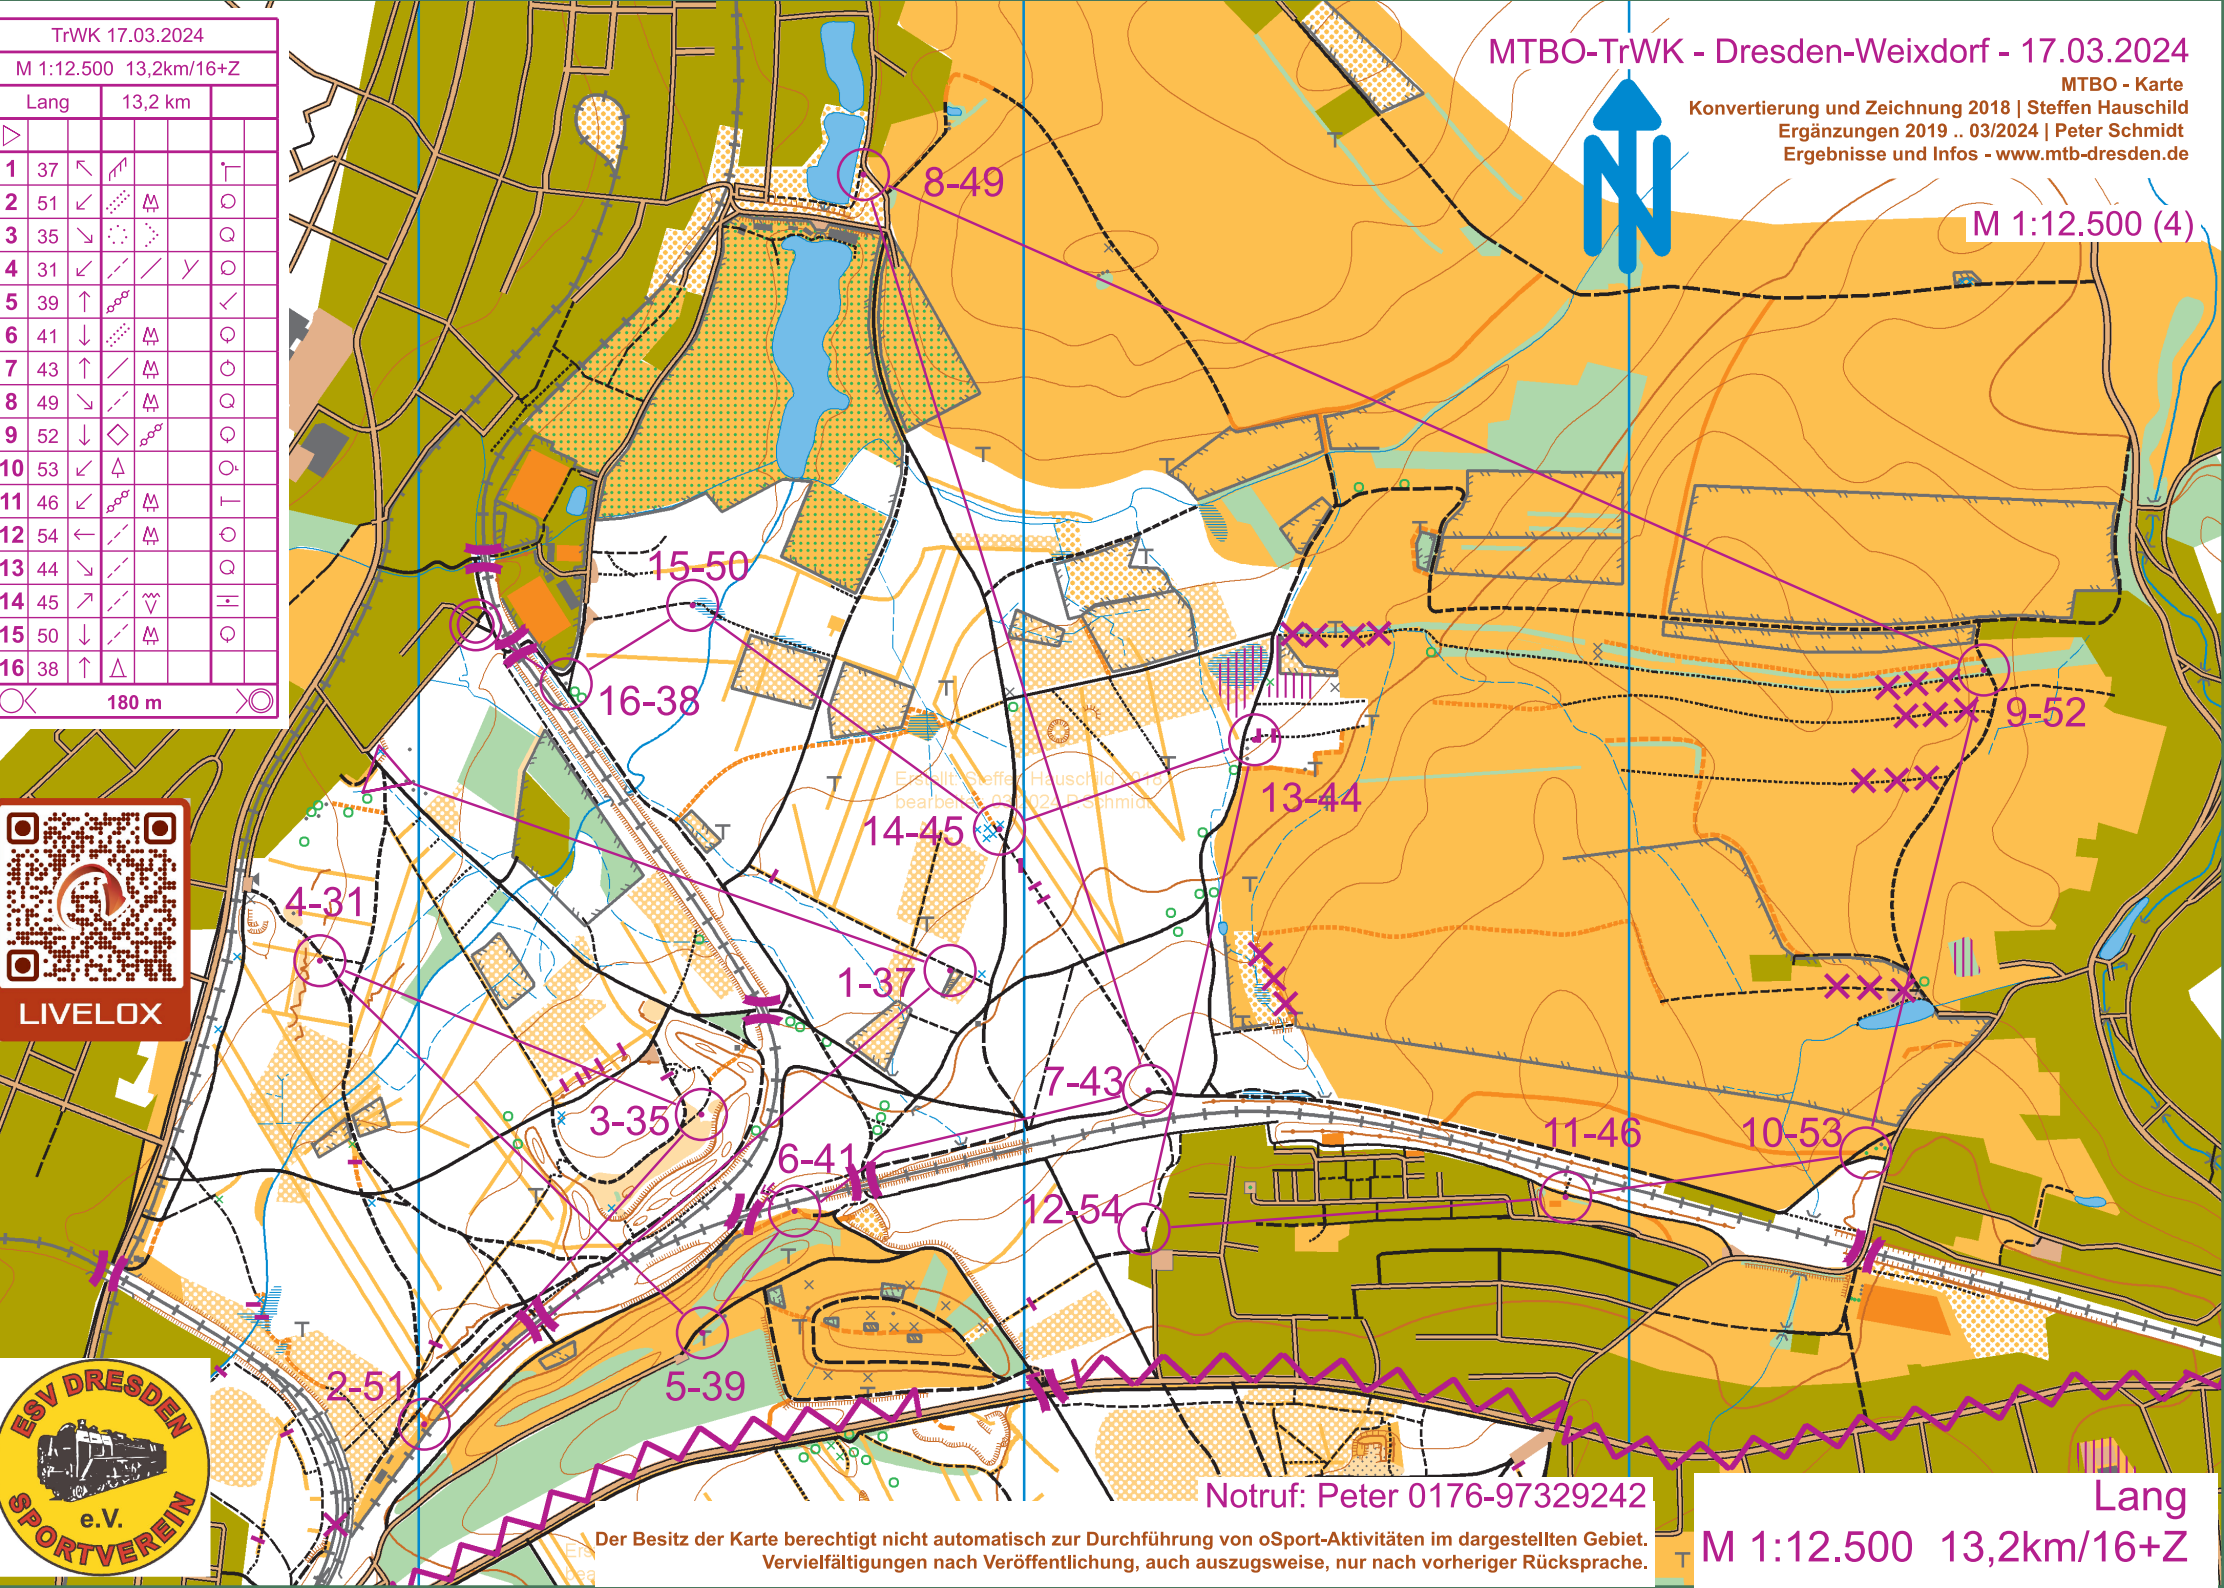

TrWK 17.03.2024
 M 1:12.500 13,2km/16+Z
 Lang 13,2 km

1	37	↖	↗				
2	51	↙	↘	⊗		⊙	
3	35	↘	↙	⊗		⊙	
4	31	↙	↘	↗		⊙	
5	39	↑	↘	⊗		⊙	
6	41	↓	↘	⊗		⊙	
7	43	↑	↘	⊗		⊙	
8	49	↘	↘	⊗		⊙	
9	52	↓	⊖	⊗		⊙	
10	53	↙	⊖			⊙	
11	46	↙	⊗			⊙	
12	54	←	⊗			⊙	
13	44	↘	↘			⊙	
14	45	↗	↘			⊙	
15	50	↓	⊗			⊙	
16	38	↑	⊖			⊙	

180 m

Notruf: Peter 0176-97329242

Der Besitz der Karte berechtigt nicht automatisch zur Durchführung von oSport-Aktivitäten im dargestellten Gebiet.
 Vervielfältigungen nach Veröffentlichung, auch auszugsweise, nur nach vorheriger Rücksprache.

Lang
 M 1:12.500 13,2km/16+Z