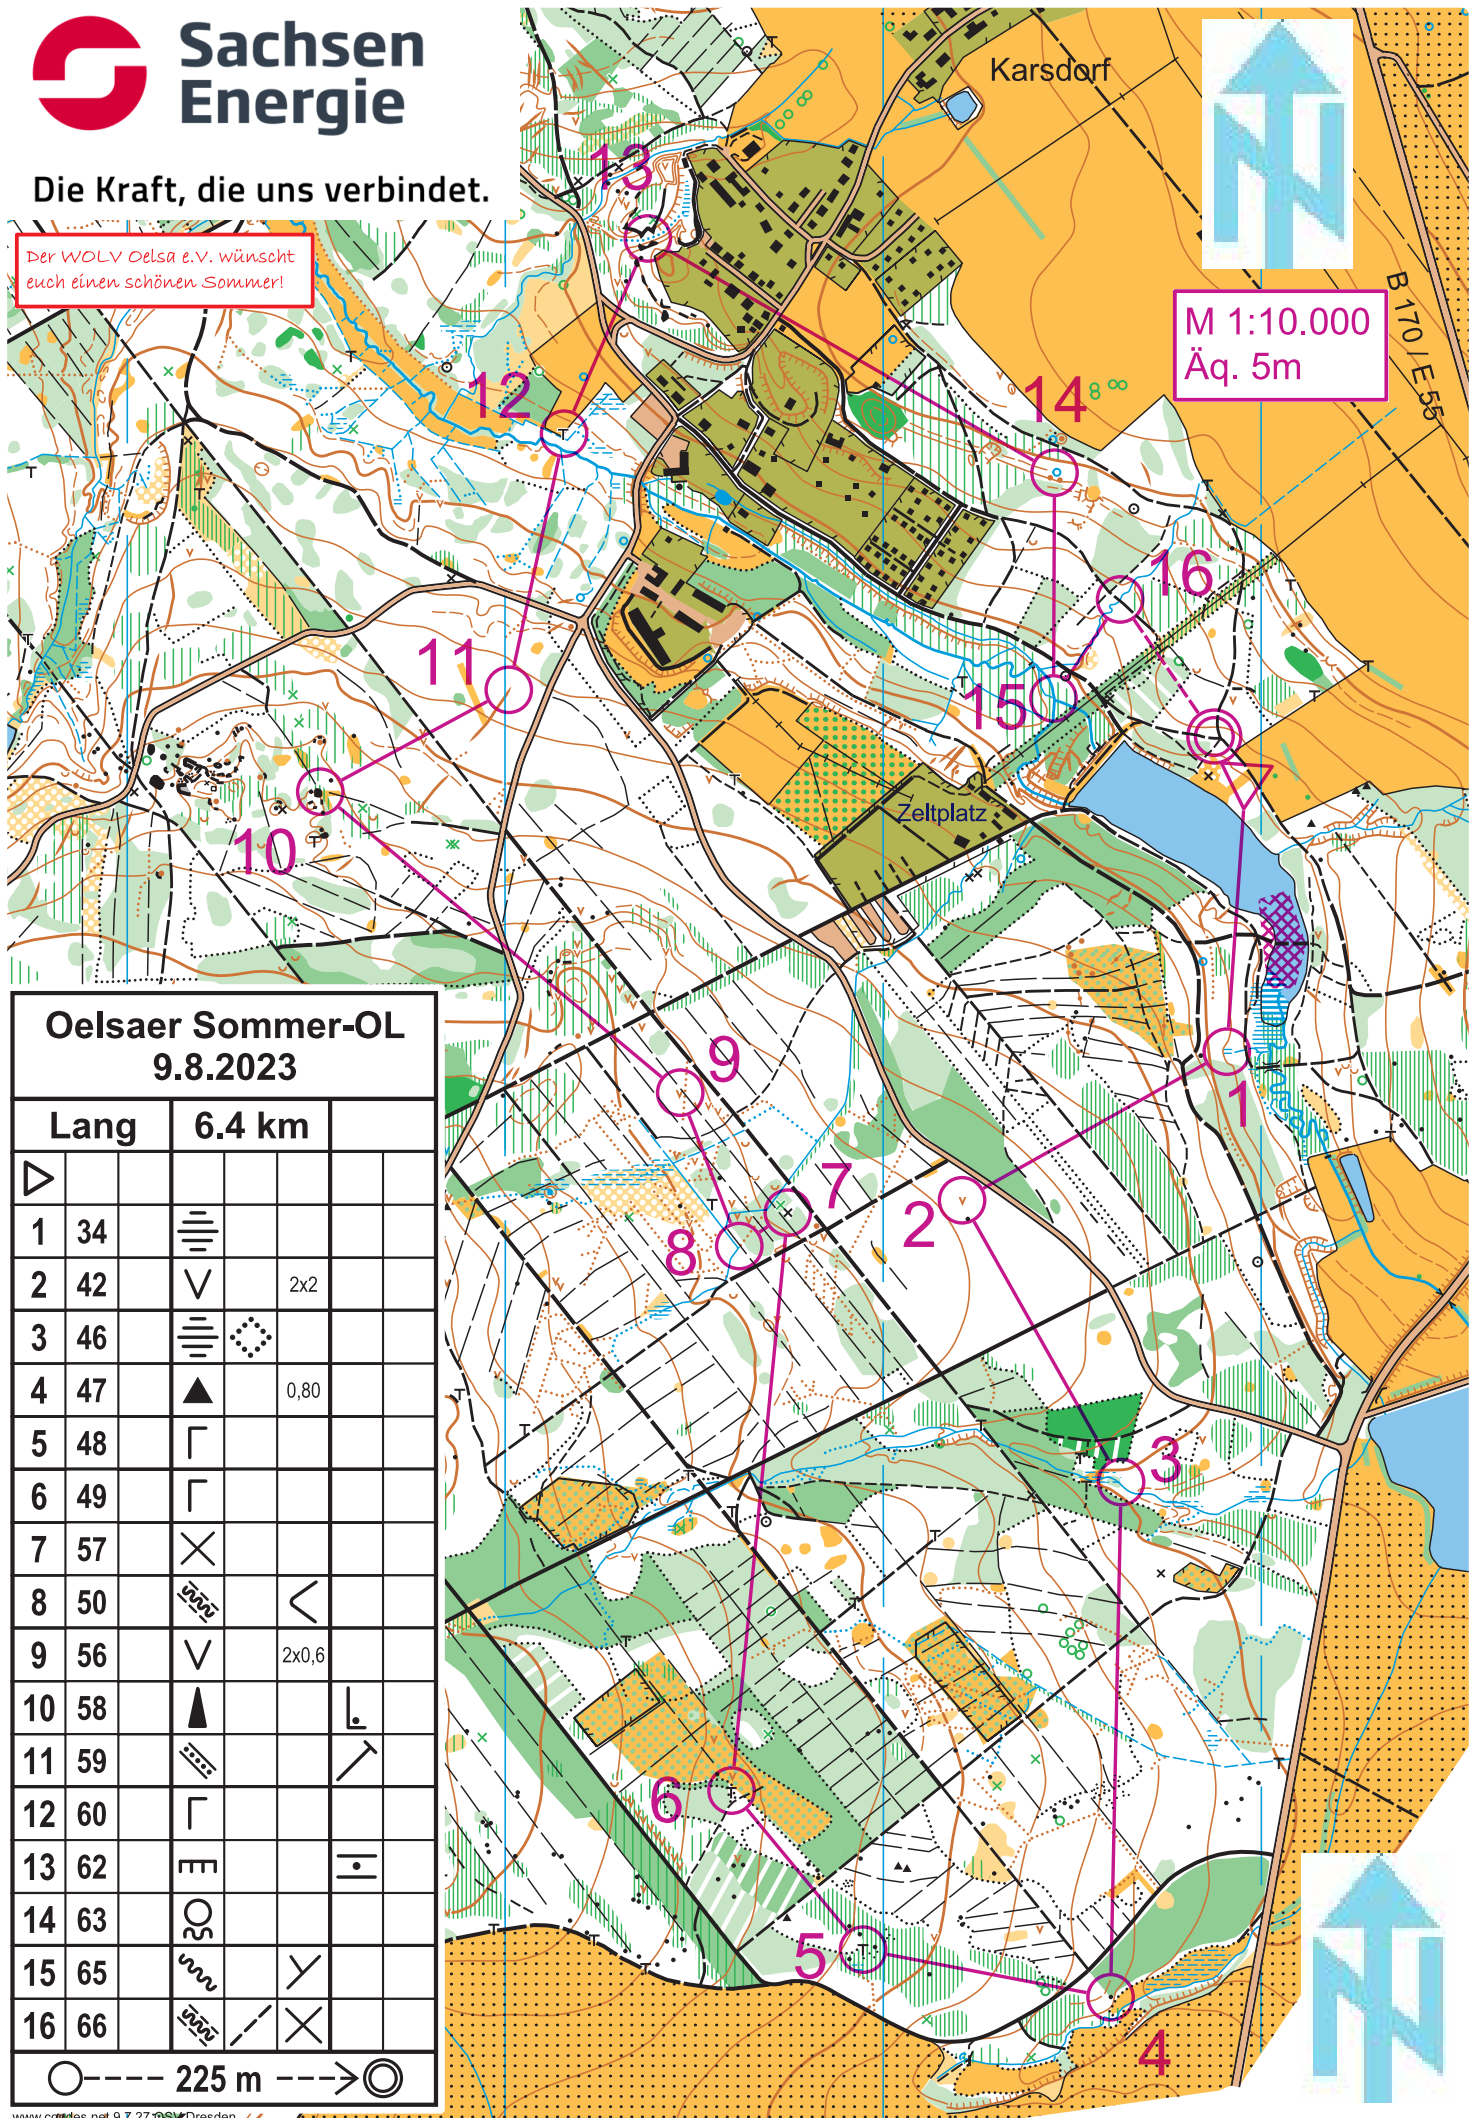

Sachsen Energie

Die Kraft, die uns verbindet.

Der WOLV Oelsa e.V. wünscht euch einen schönen Sommer!

M 1:10.000
Äq. 5m

Oelsaer Sommer-OL 9.8.2023

Lang	6.4 km			
▷				
1	34	≡		
2	42	∇	2x2	
3	46	≡	⊙	
4	47	▲	0,80	
5	48	└		
6	49	└		
7	57	×		
8	50	∩	<	
9	56	∇	2x0,6	
10	58	▲		└
11	59	≡		↗
12	60	└		
13	62	E		≡
14	63	OS		
15	65	∩	Y	
16	66	∩	×	
○ --- 225 m ---> ⊙				