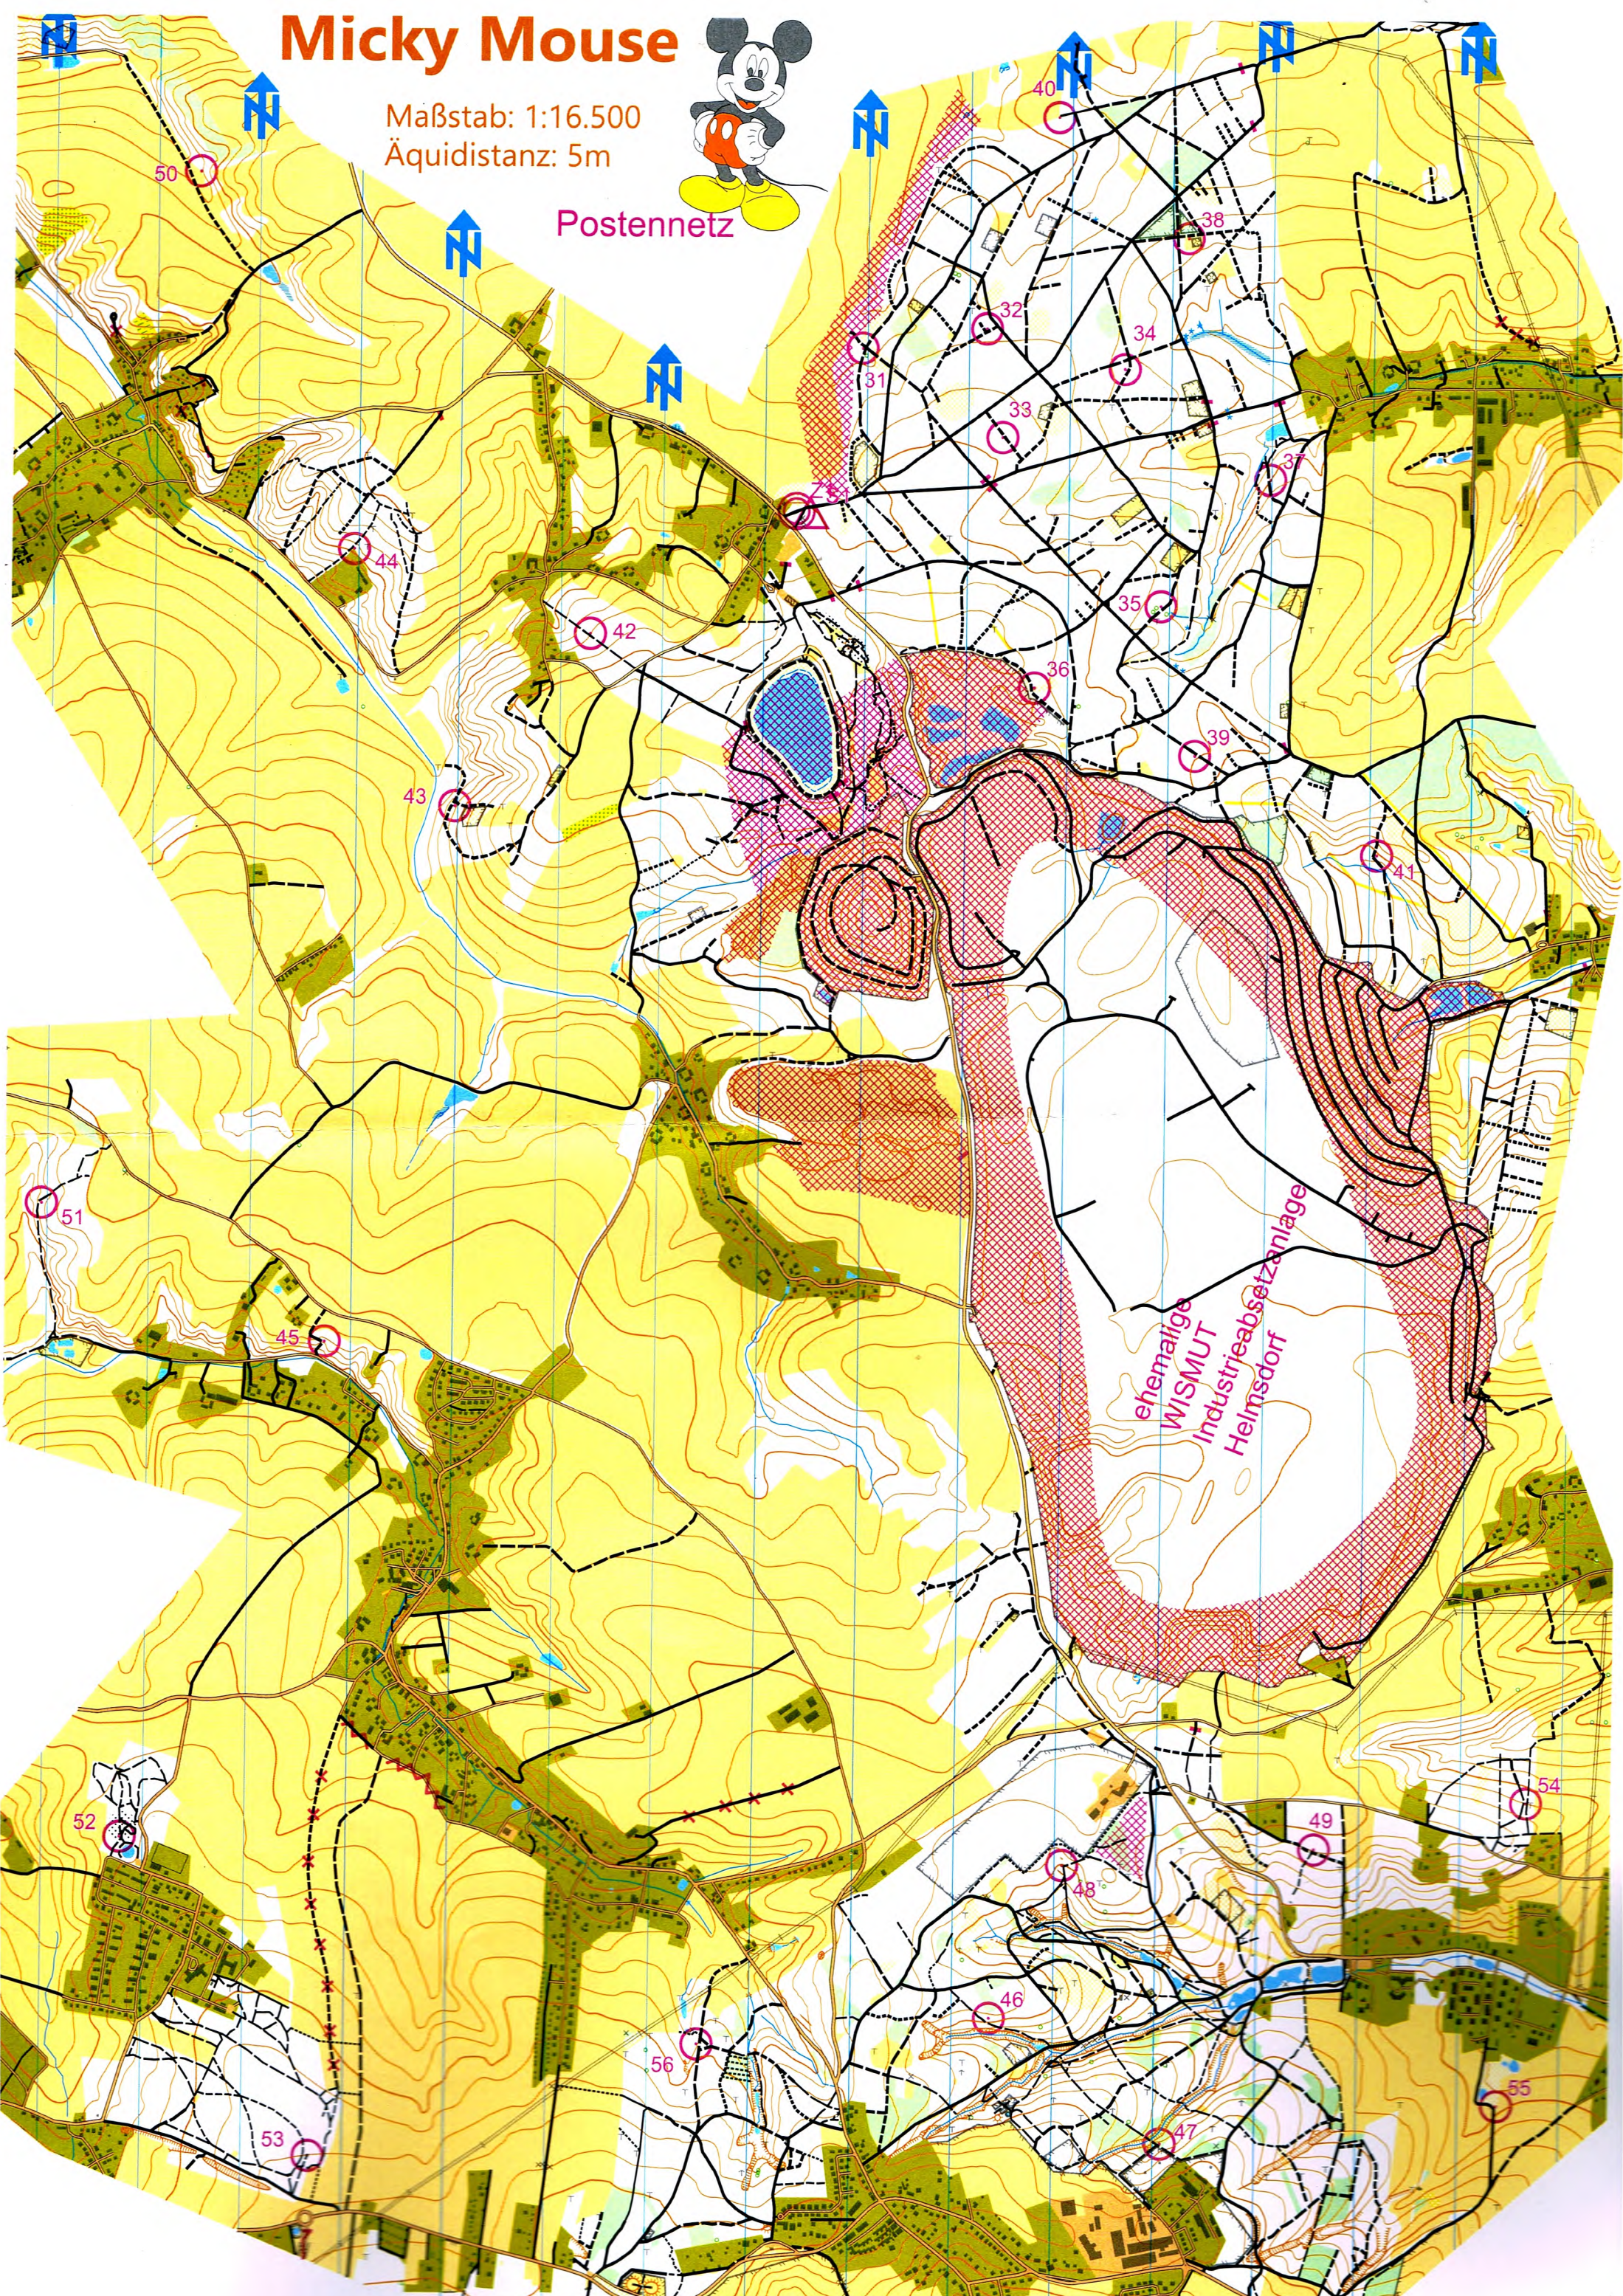

# Micky Mouse

Maßstab: 1:16.500  
Äquidistanz: 5m

Postennetz

ehemalige  
WISMUT  
Industrieabsetzanlage  
Helmsdorf

50

44

42

43

51

45

52

53

56

48

49

54

36

39

41

32

31

37

30

31

32

33

34

35

36

37

38

39