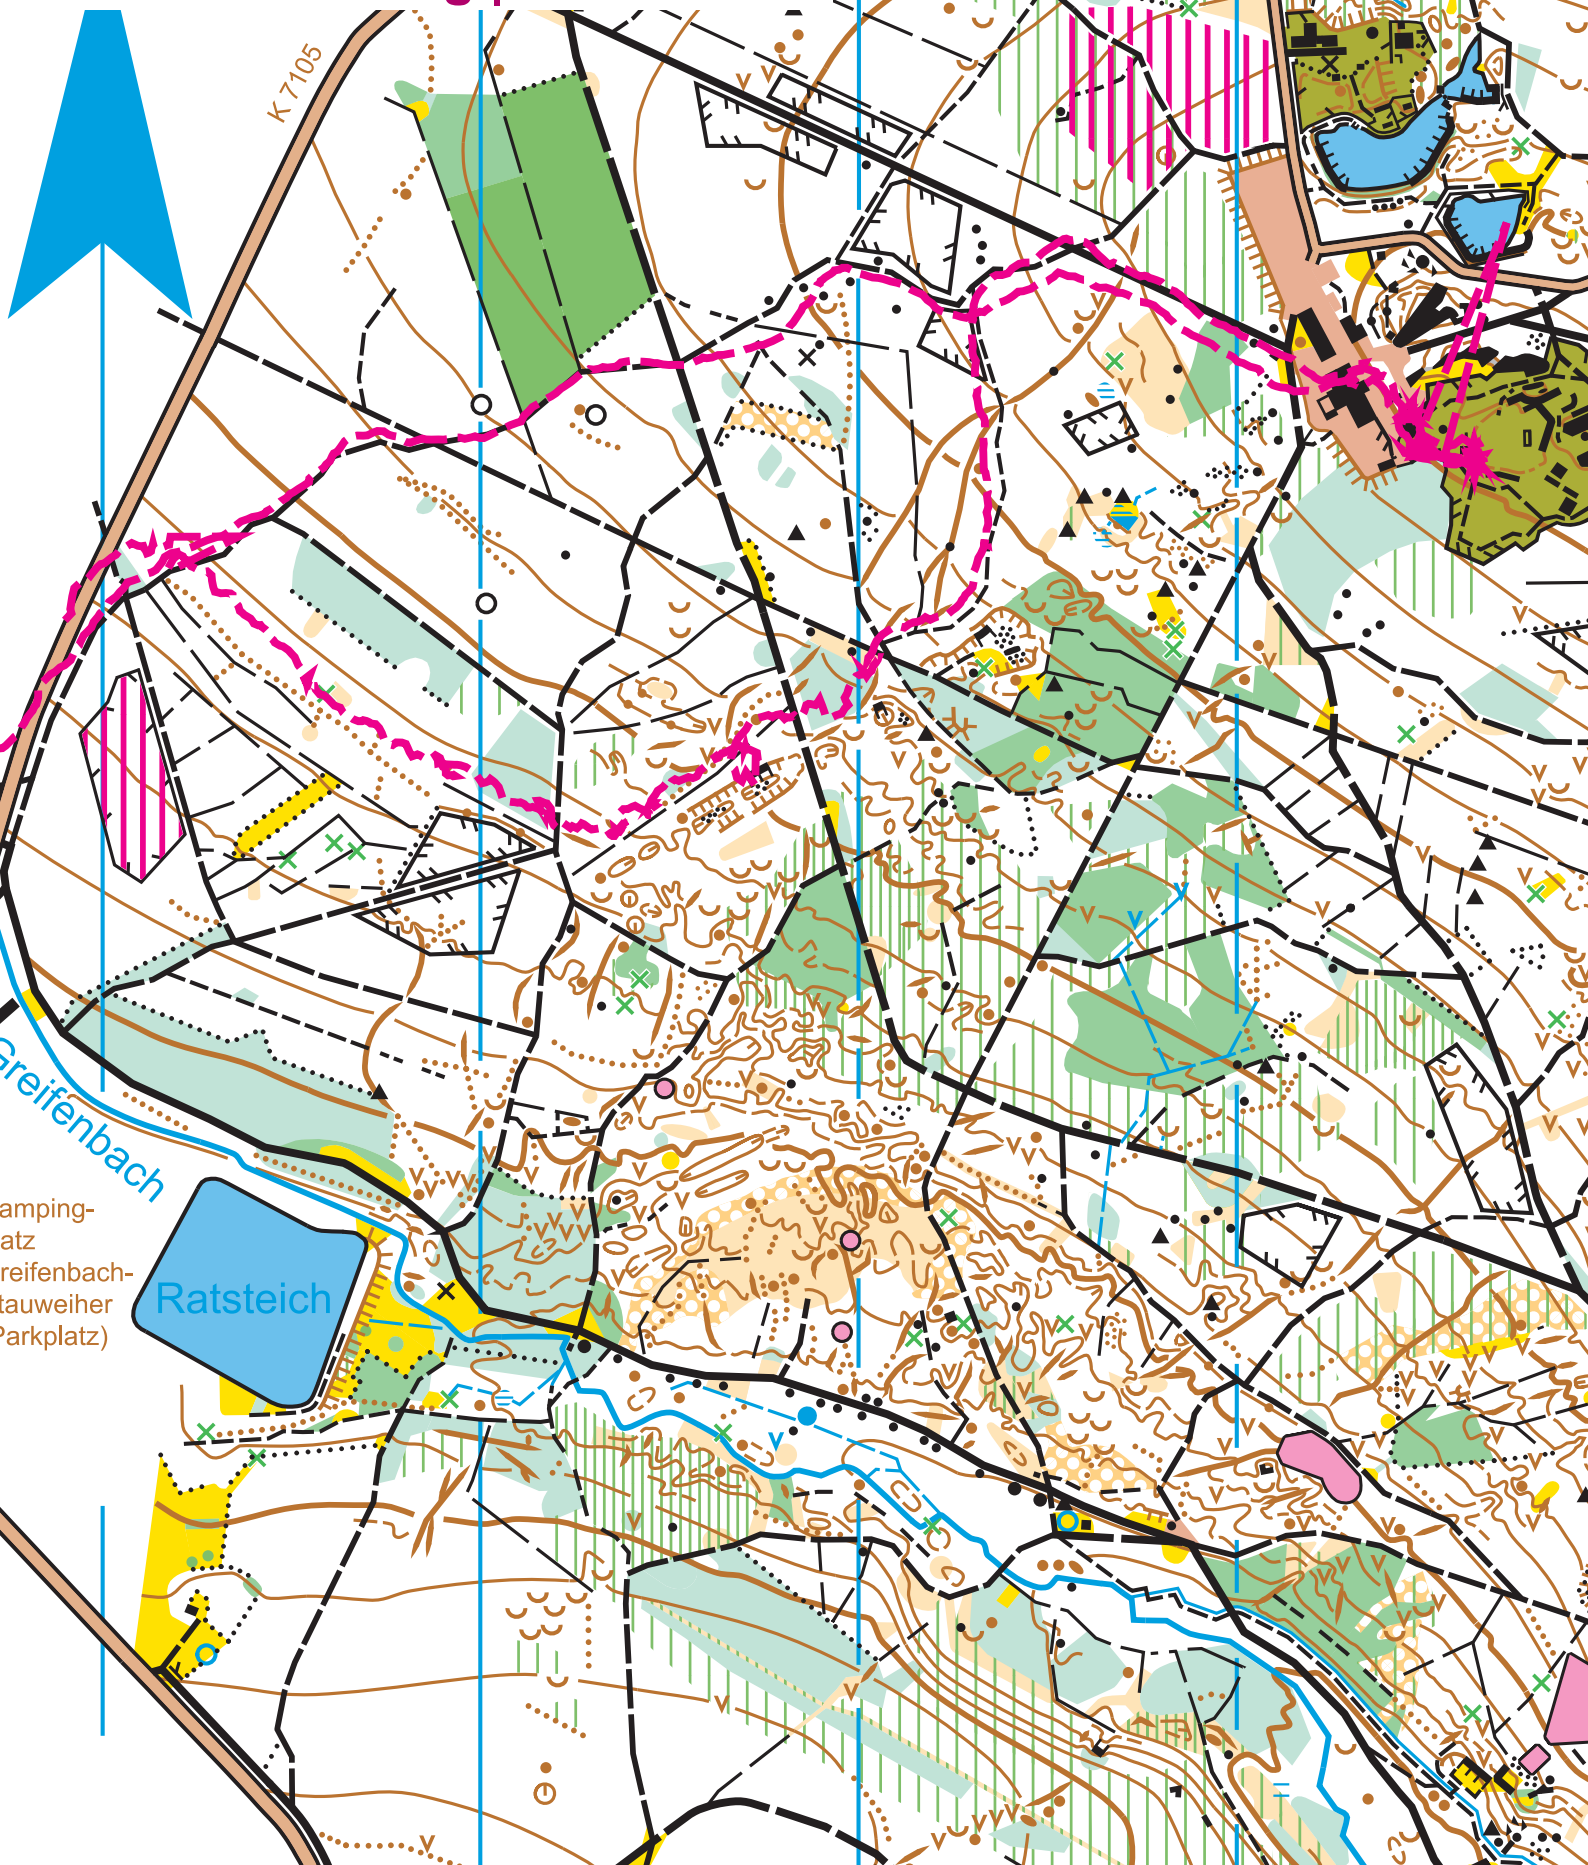

Richtung
Jahnsbach

K 7170

Parkplatz

Sommer-TrL MTBO-Nachwuchs
16.-20.08.2022 Greifensteine
03 - O-Wanderung | 17.08.2022

K 7105

Campingplatz
Greifenbach-
tauweiher
(Parkplatz)

Ratsteich

Greifenbach