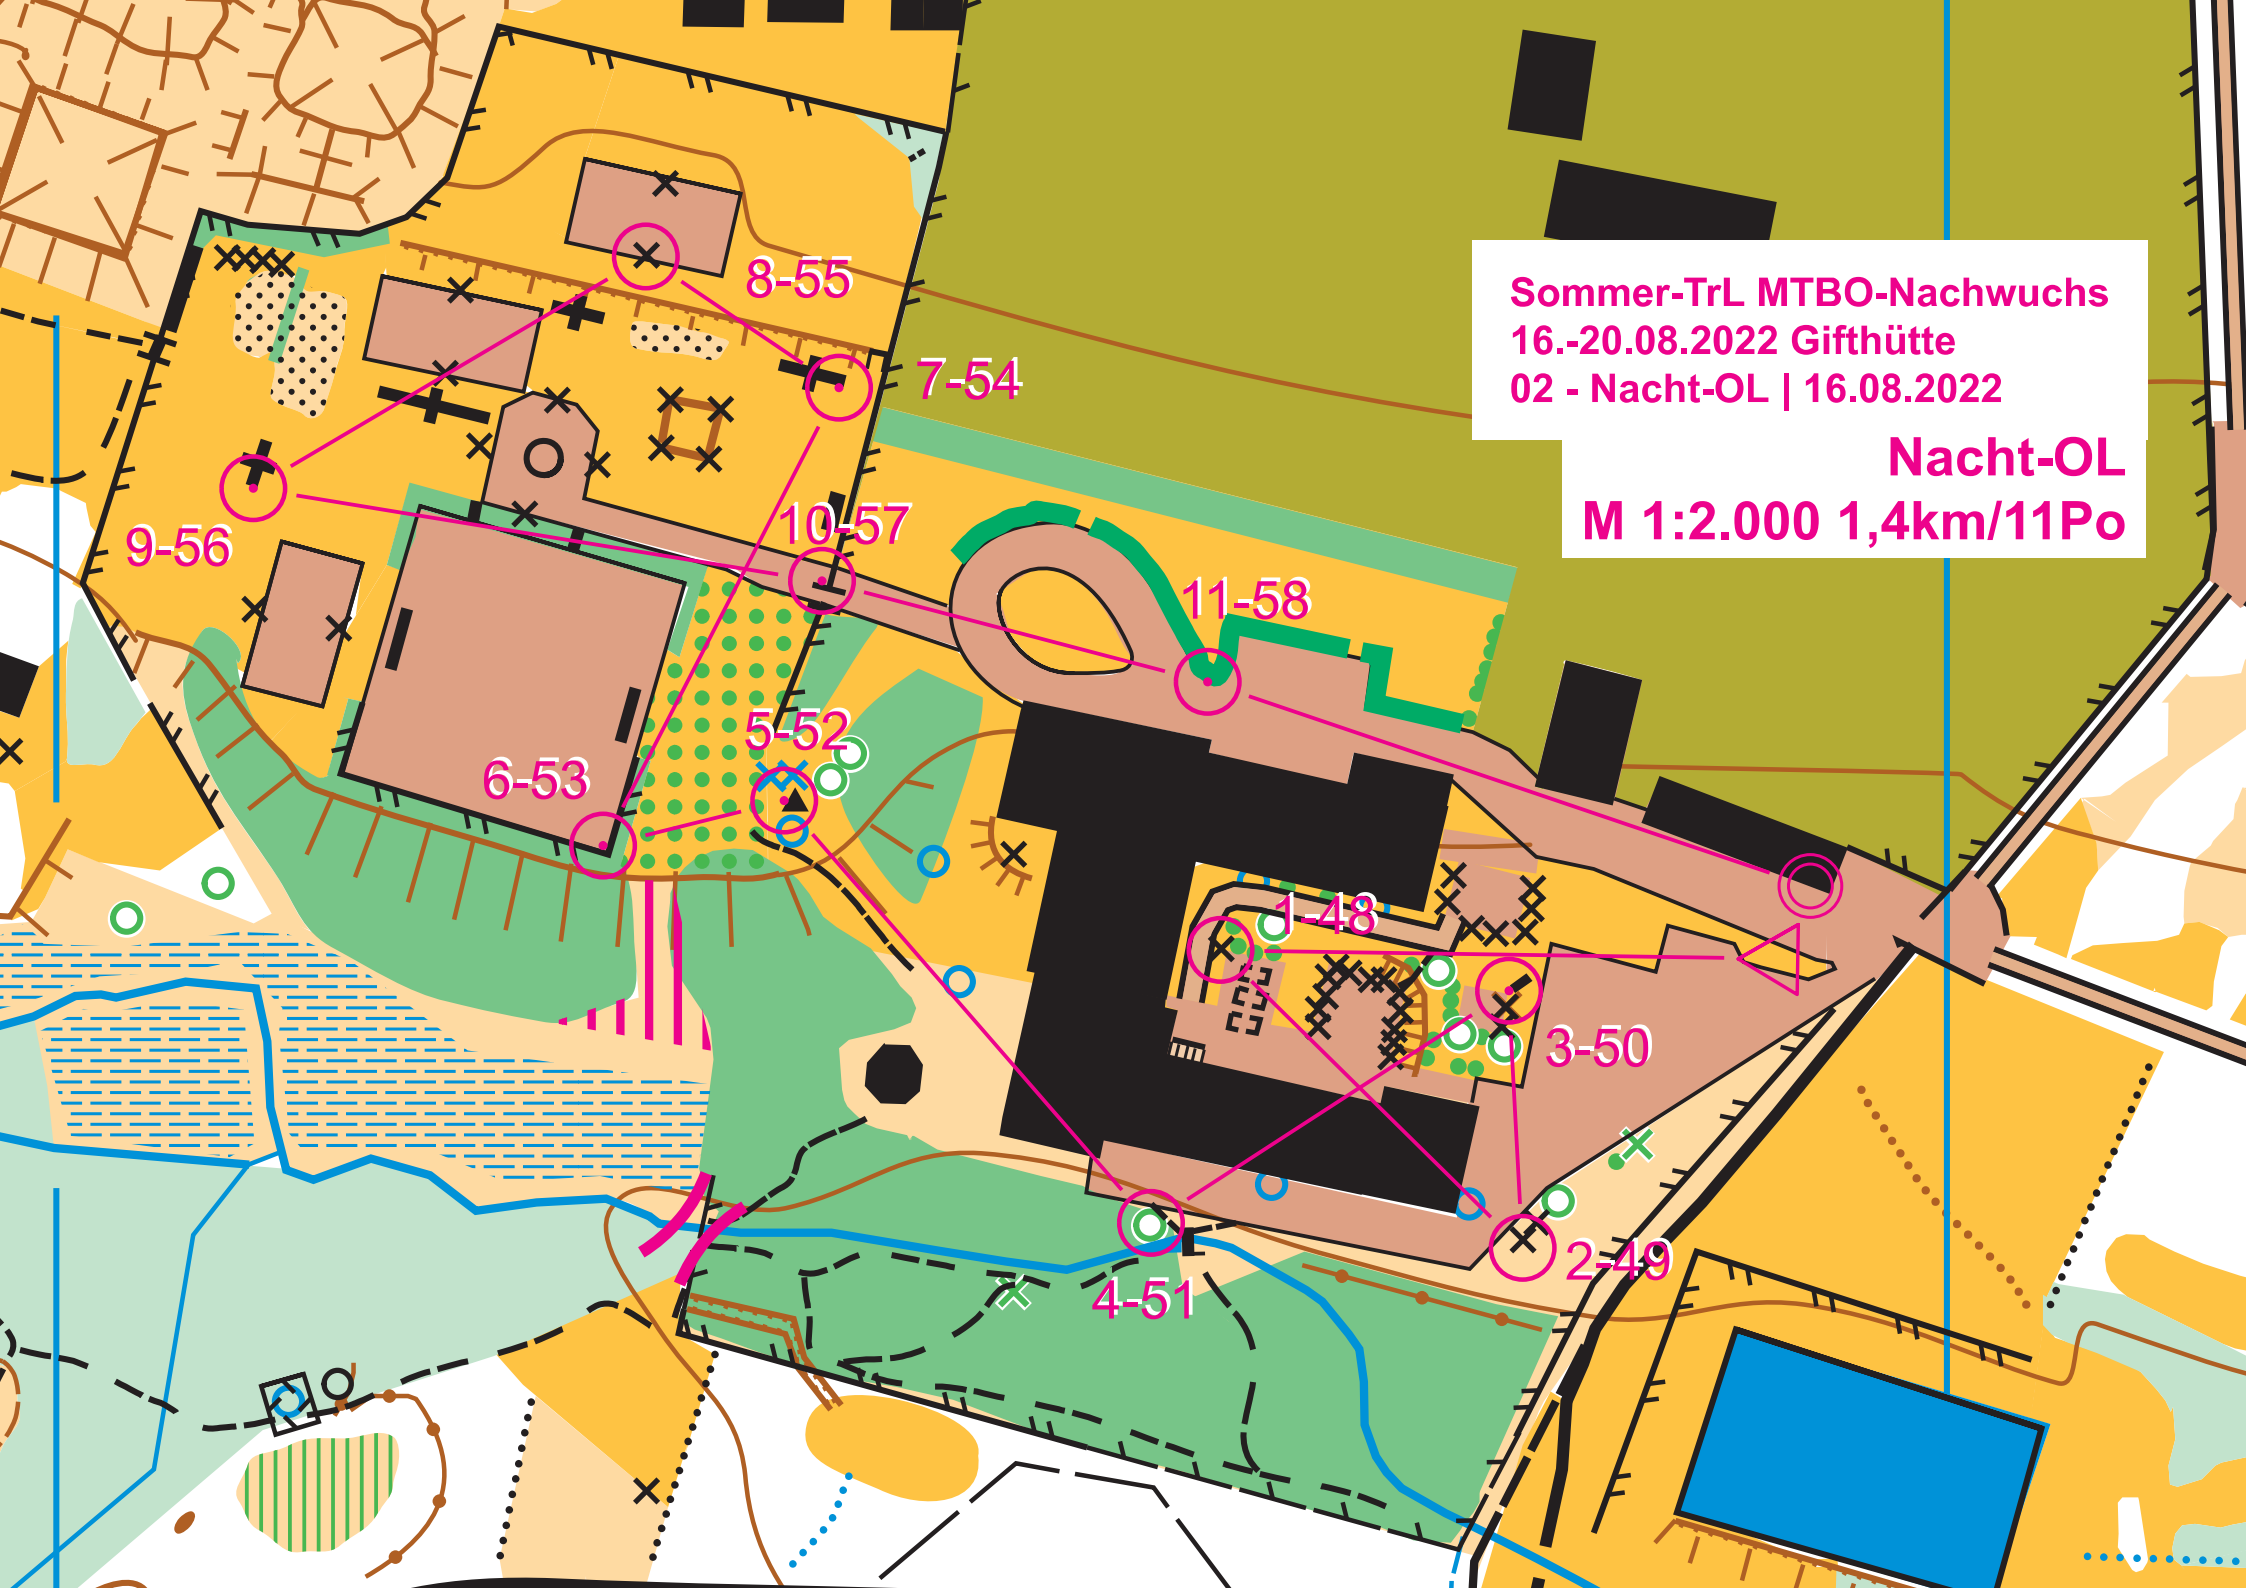

Sommer-TrL MTBO-Nachwuchs
16.-20.08.2022 Gifthütte
02 - Nacht-OL | 16.08.2022

Nacht-OL
M 1:2.000 1,4km/11Po

9-56

8-55

7-54

10-57

11-58

6-53

5-52

1-48

3-50

4-51

2-49