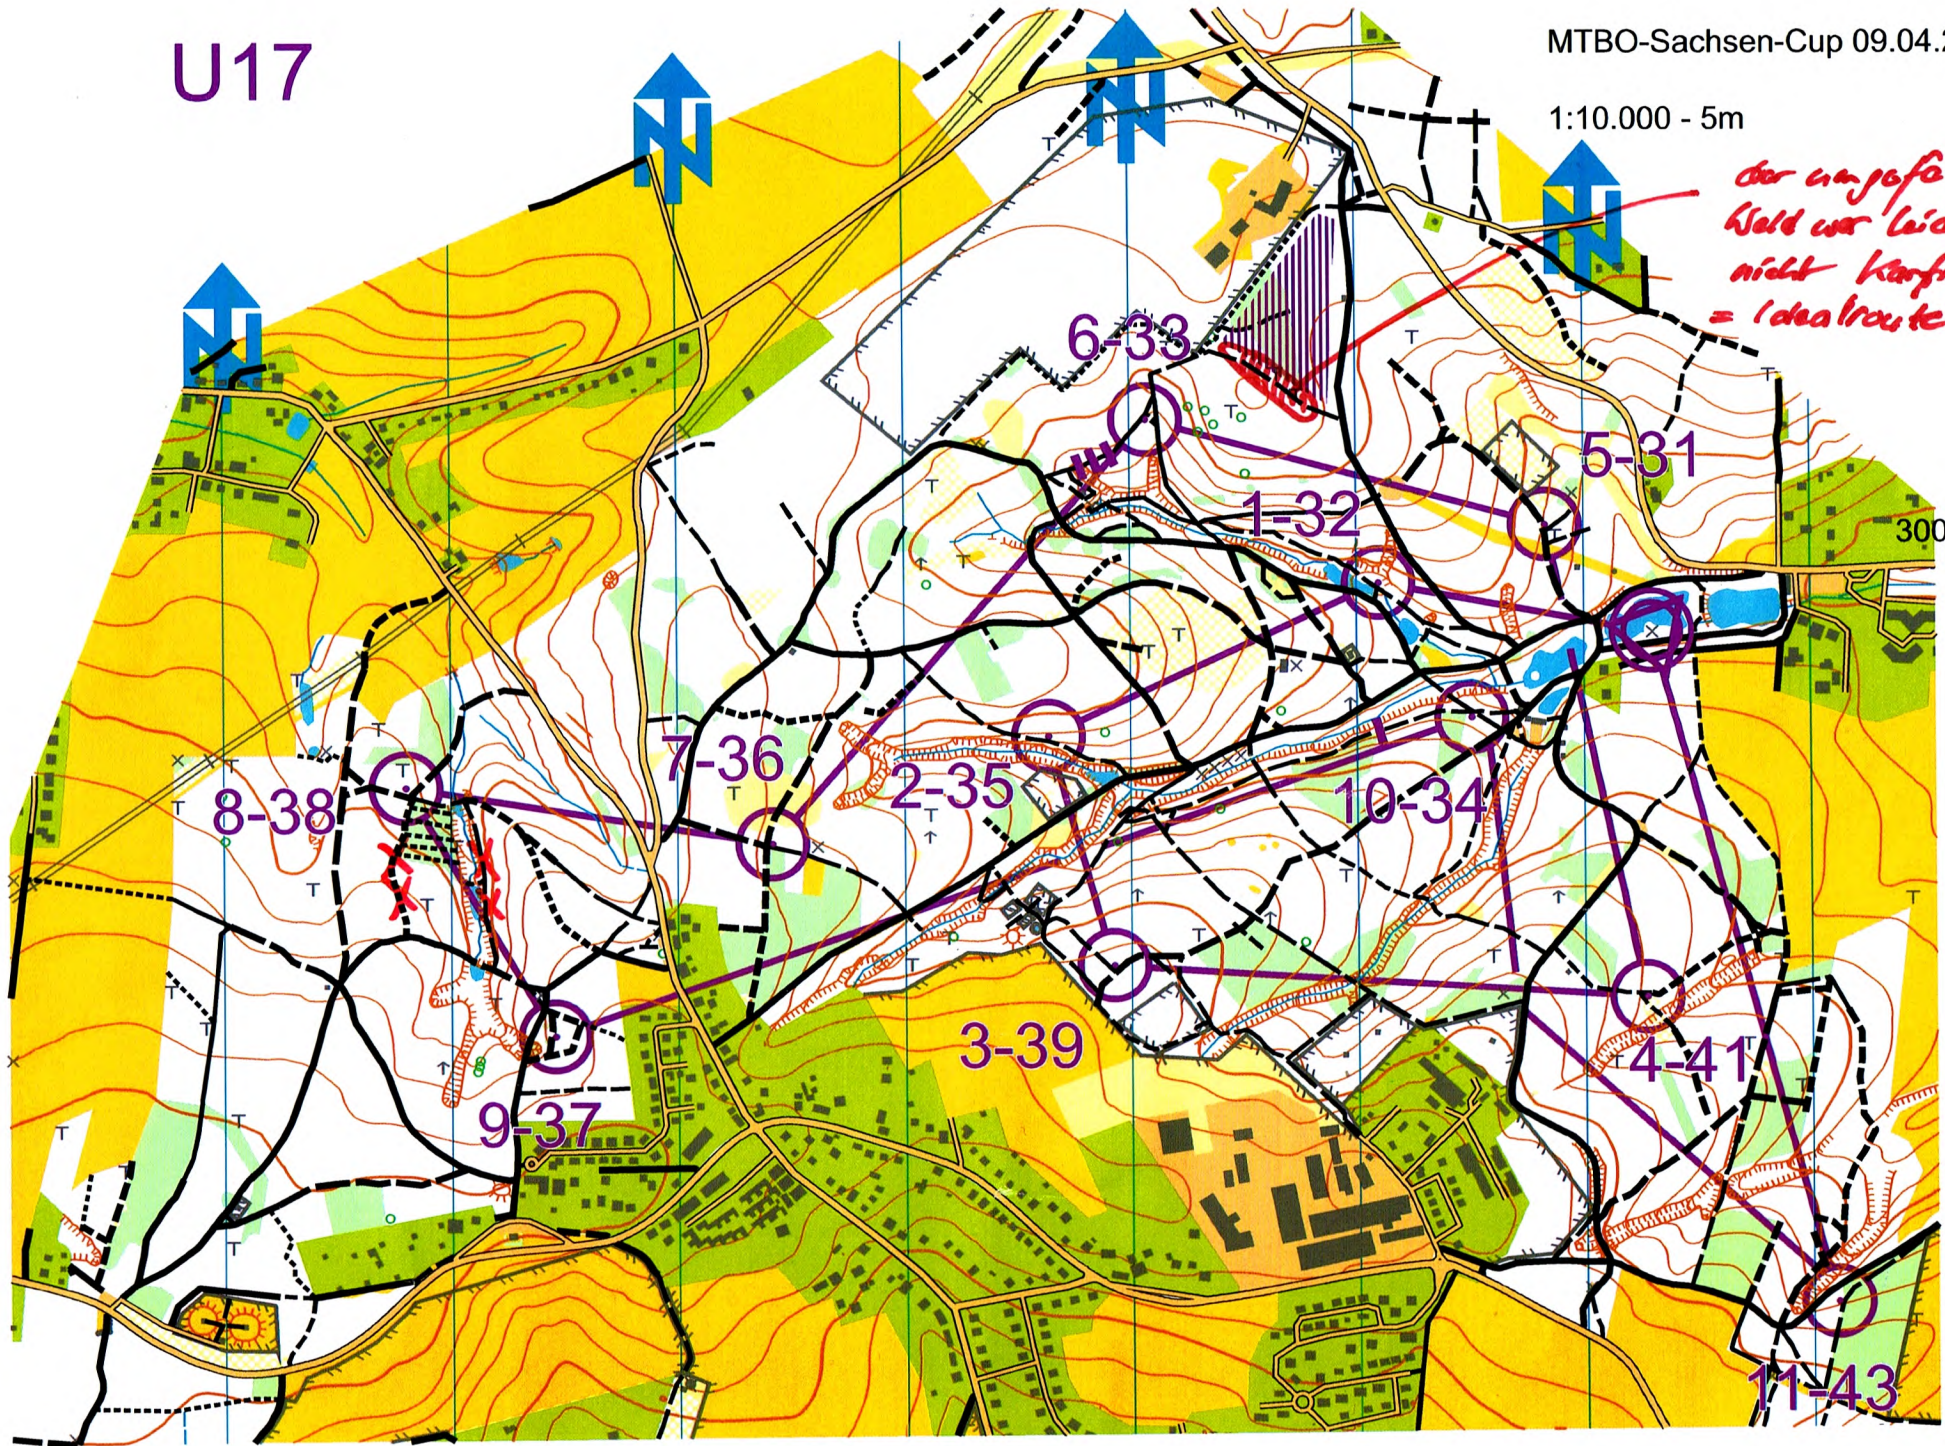

U17

MTBO-Sachsen-Cup 09.04.2022

1:10.000 - 5m

*der ungefallene  
Keld war leider  
nicht kartiert  
= Idealroute 31-33*

300m

11-43