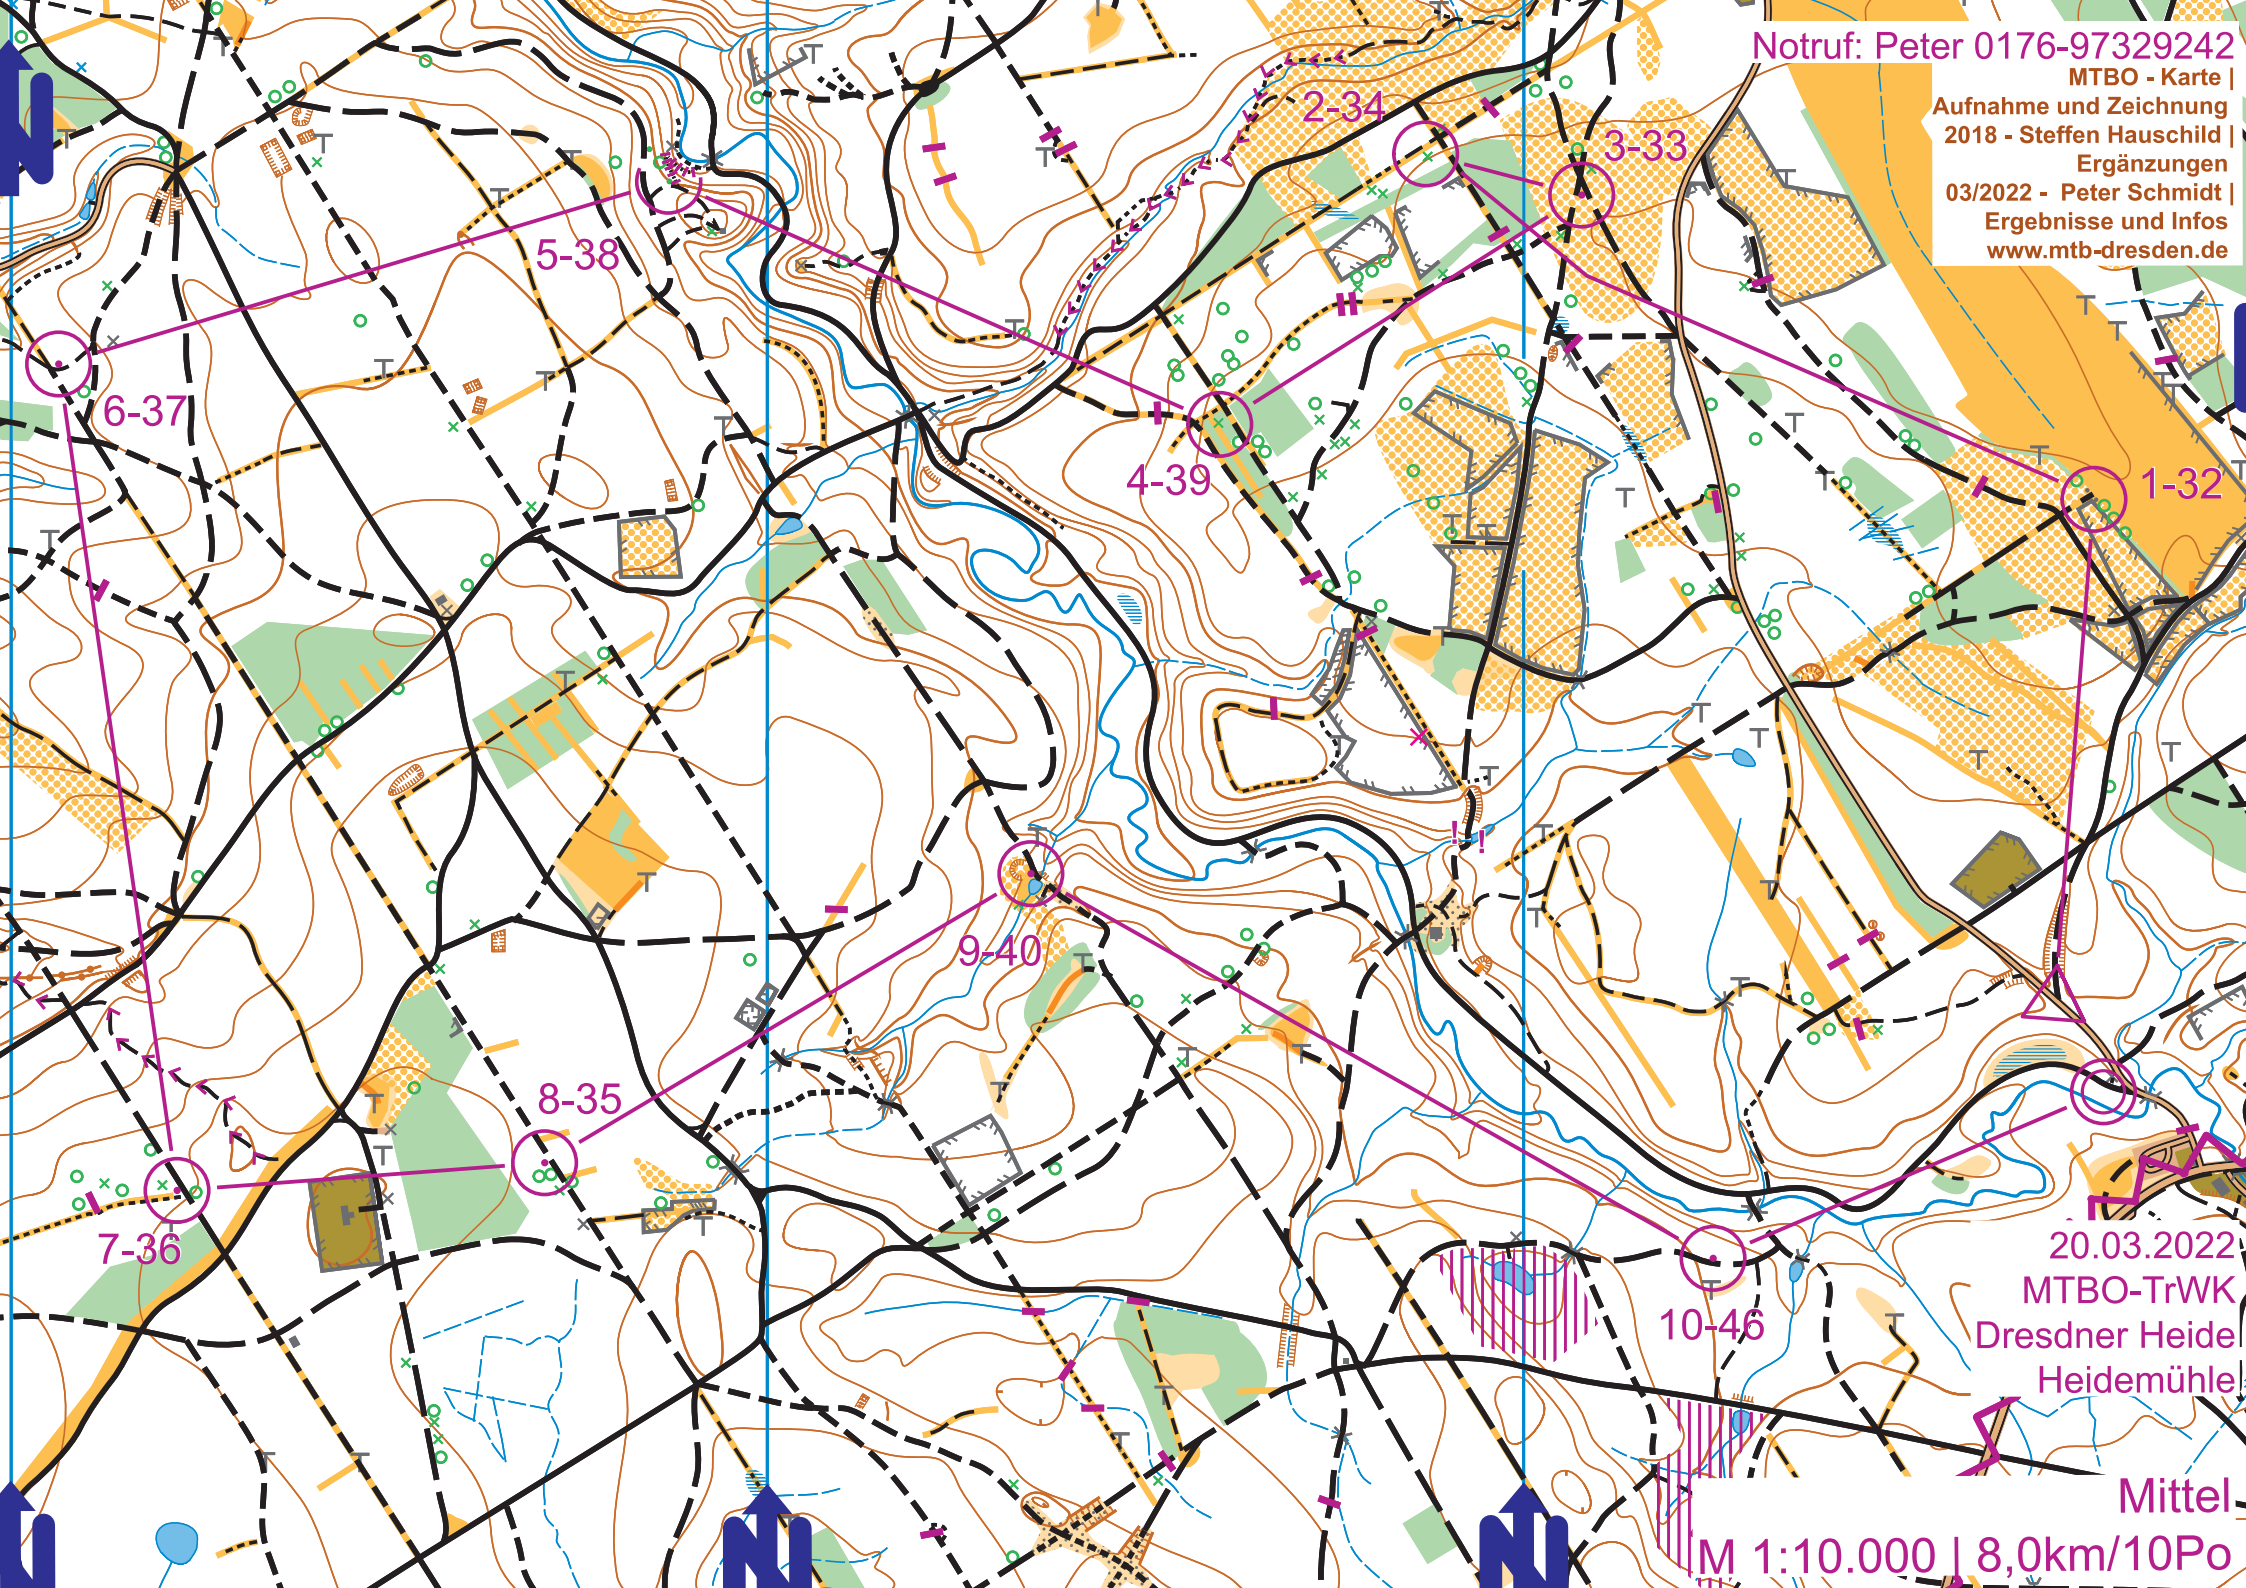

Notruf: Peter 0176-97329242

MTBO - Karte |

Aufnahme und Zeichnung

2018 - Steffen Hauschild |

Ergänzungen

03/2022 - Peter Schmidt |

Ergebnisse und Infos

www.mtb-dresden.de

20.03.2022

MTBO-TrWK

Dresdner Heide

Heidemühle

Mittel-

M 1:10.000 | 8,0km/10Po