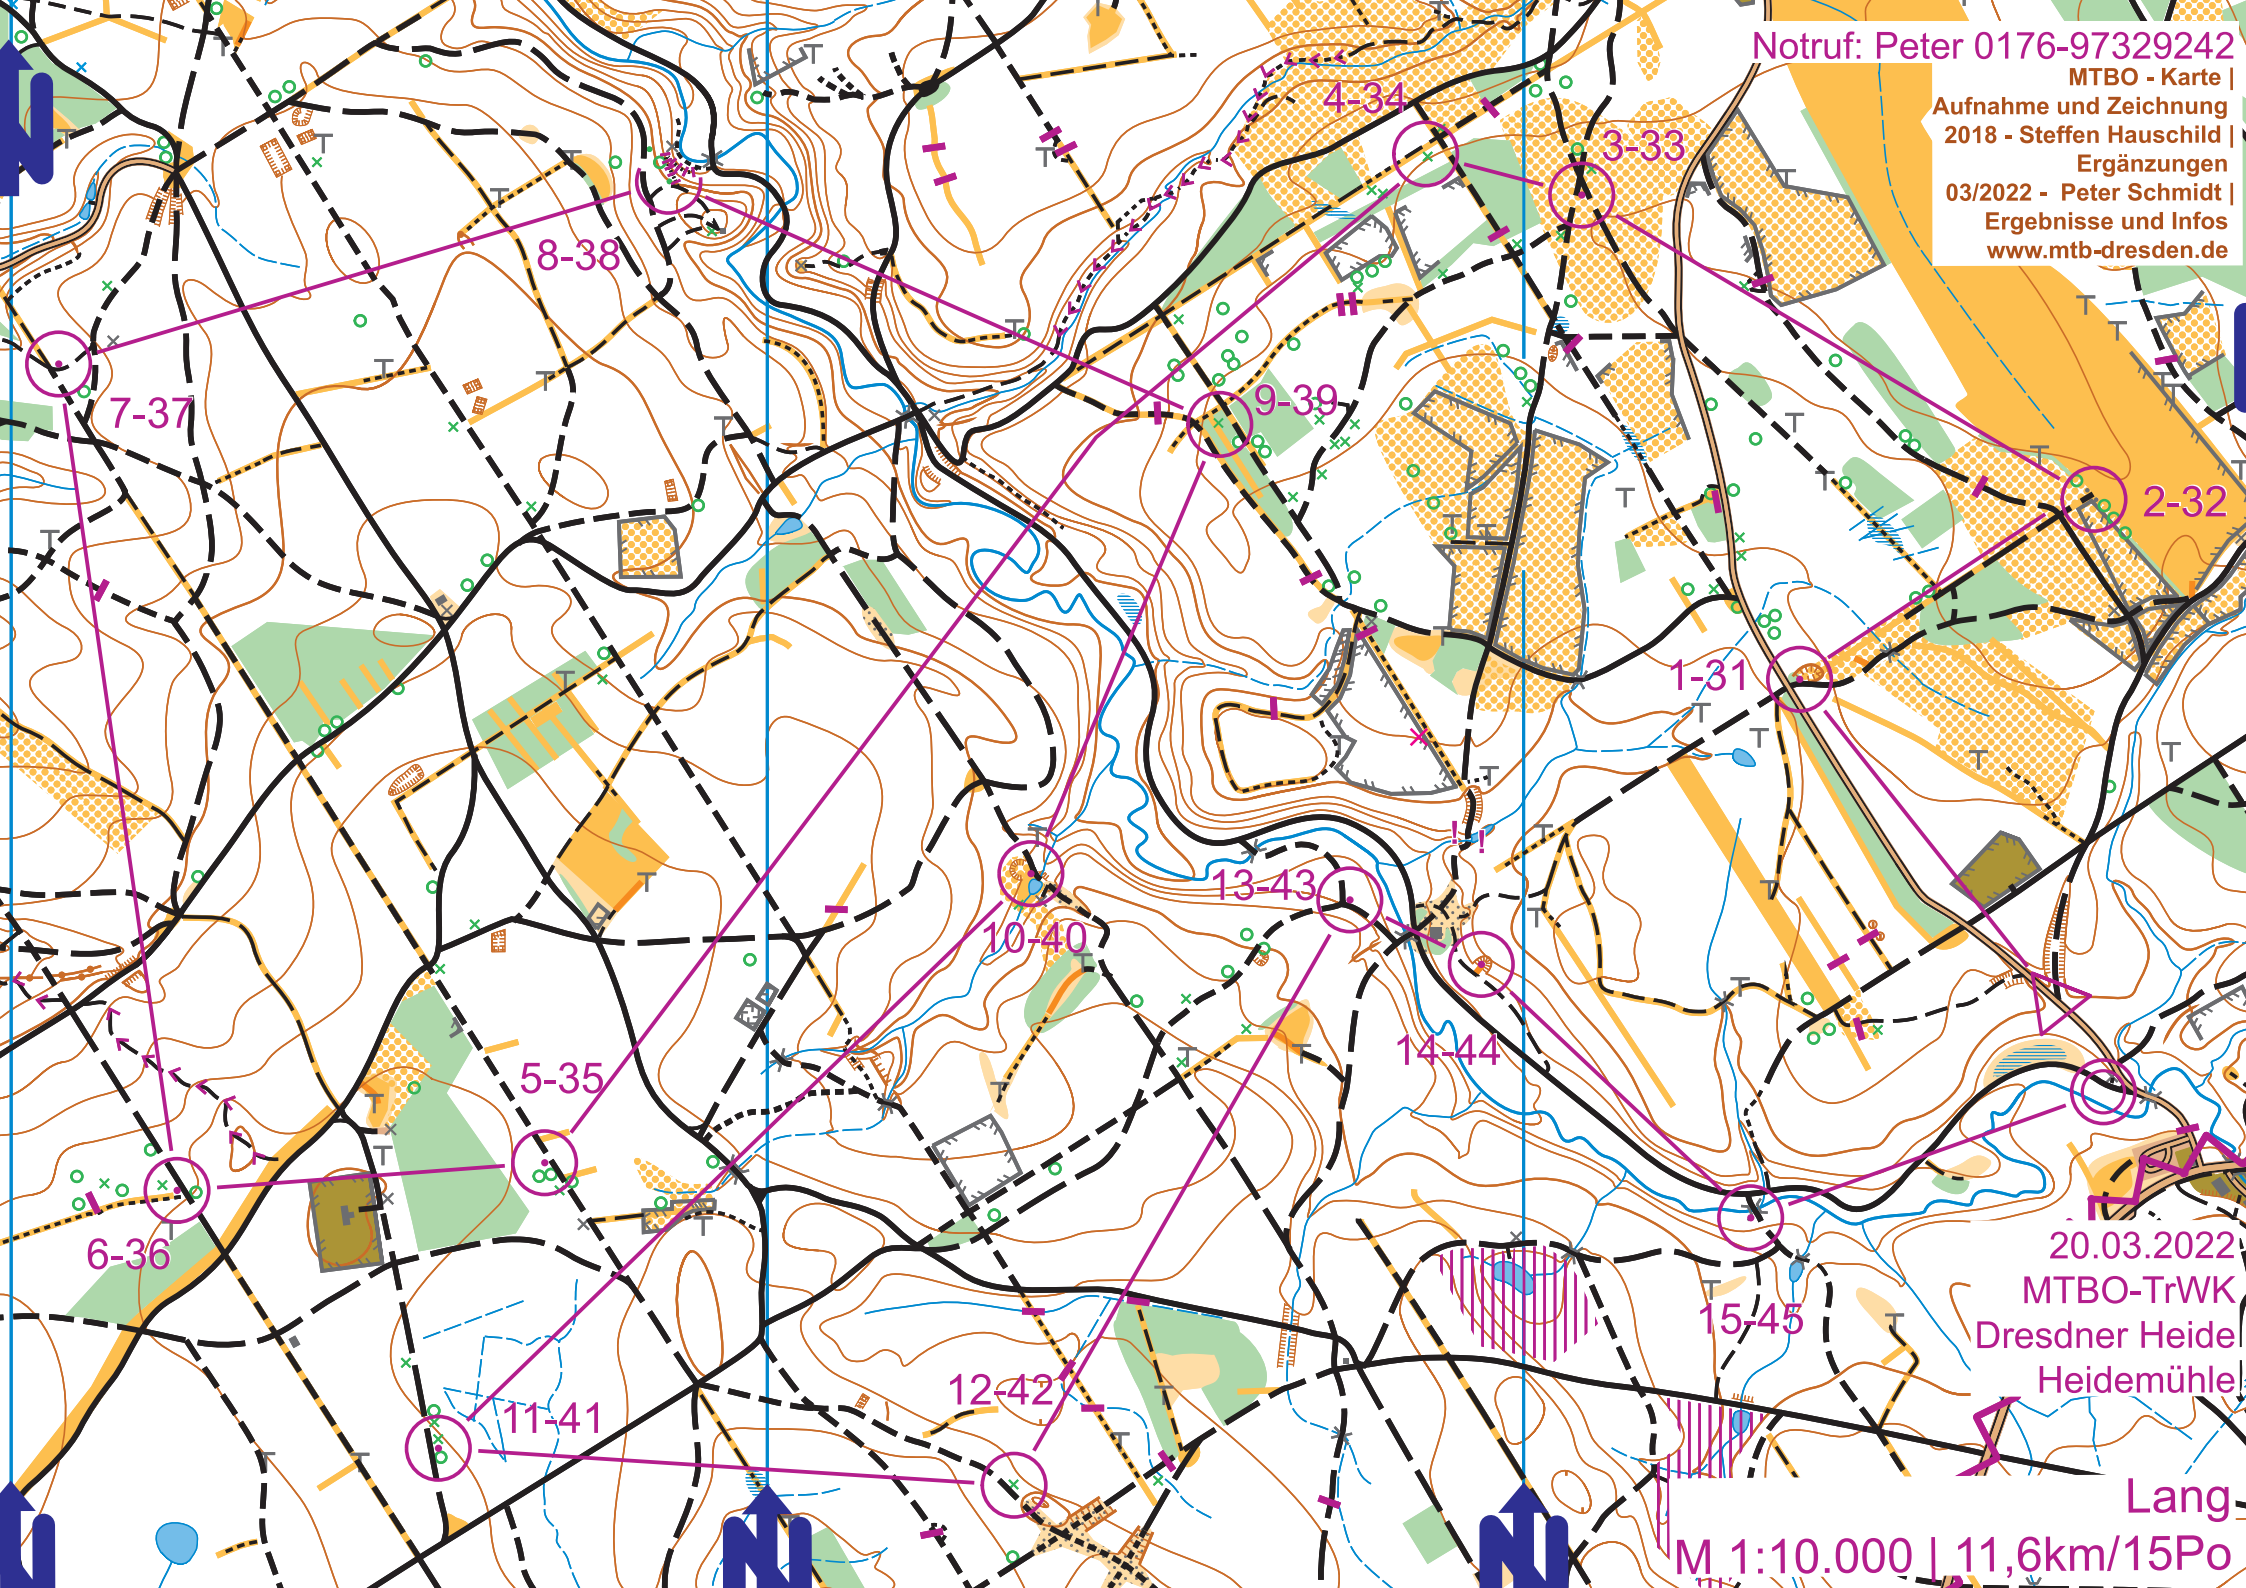

Notruf: Peter 0176-97329242
MTBO - Karte |
Aufnahme und Zeichnung
2018 - Steffen Hauschild |
Ergänzungen
03/2022 - Peter Schmidt |
Ergebnisse und Infos
www.mtb-dresden.de

20.03.2022
MTBO-TrWK
Dresdner Heide
Heidemühle

Lang
M 1:10.000 | 11,6km/15Po