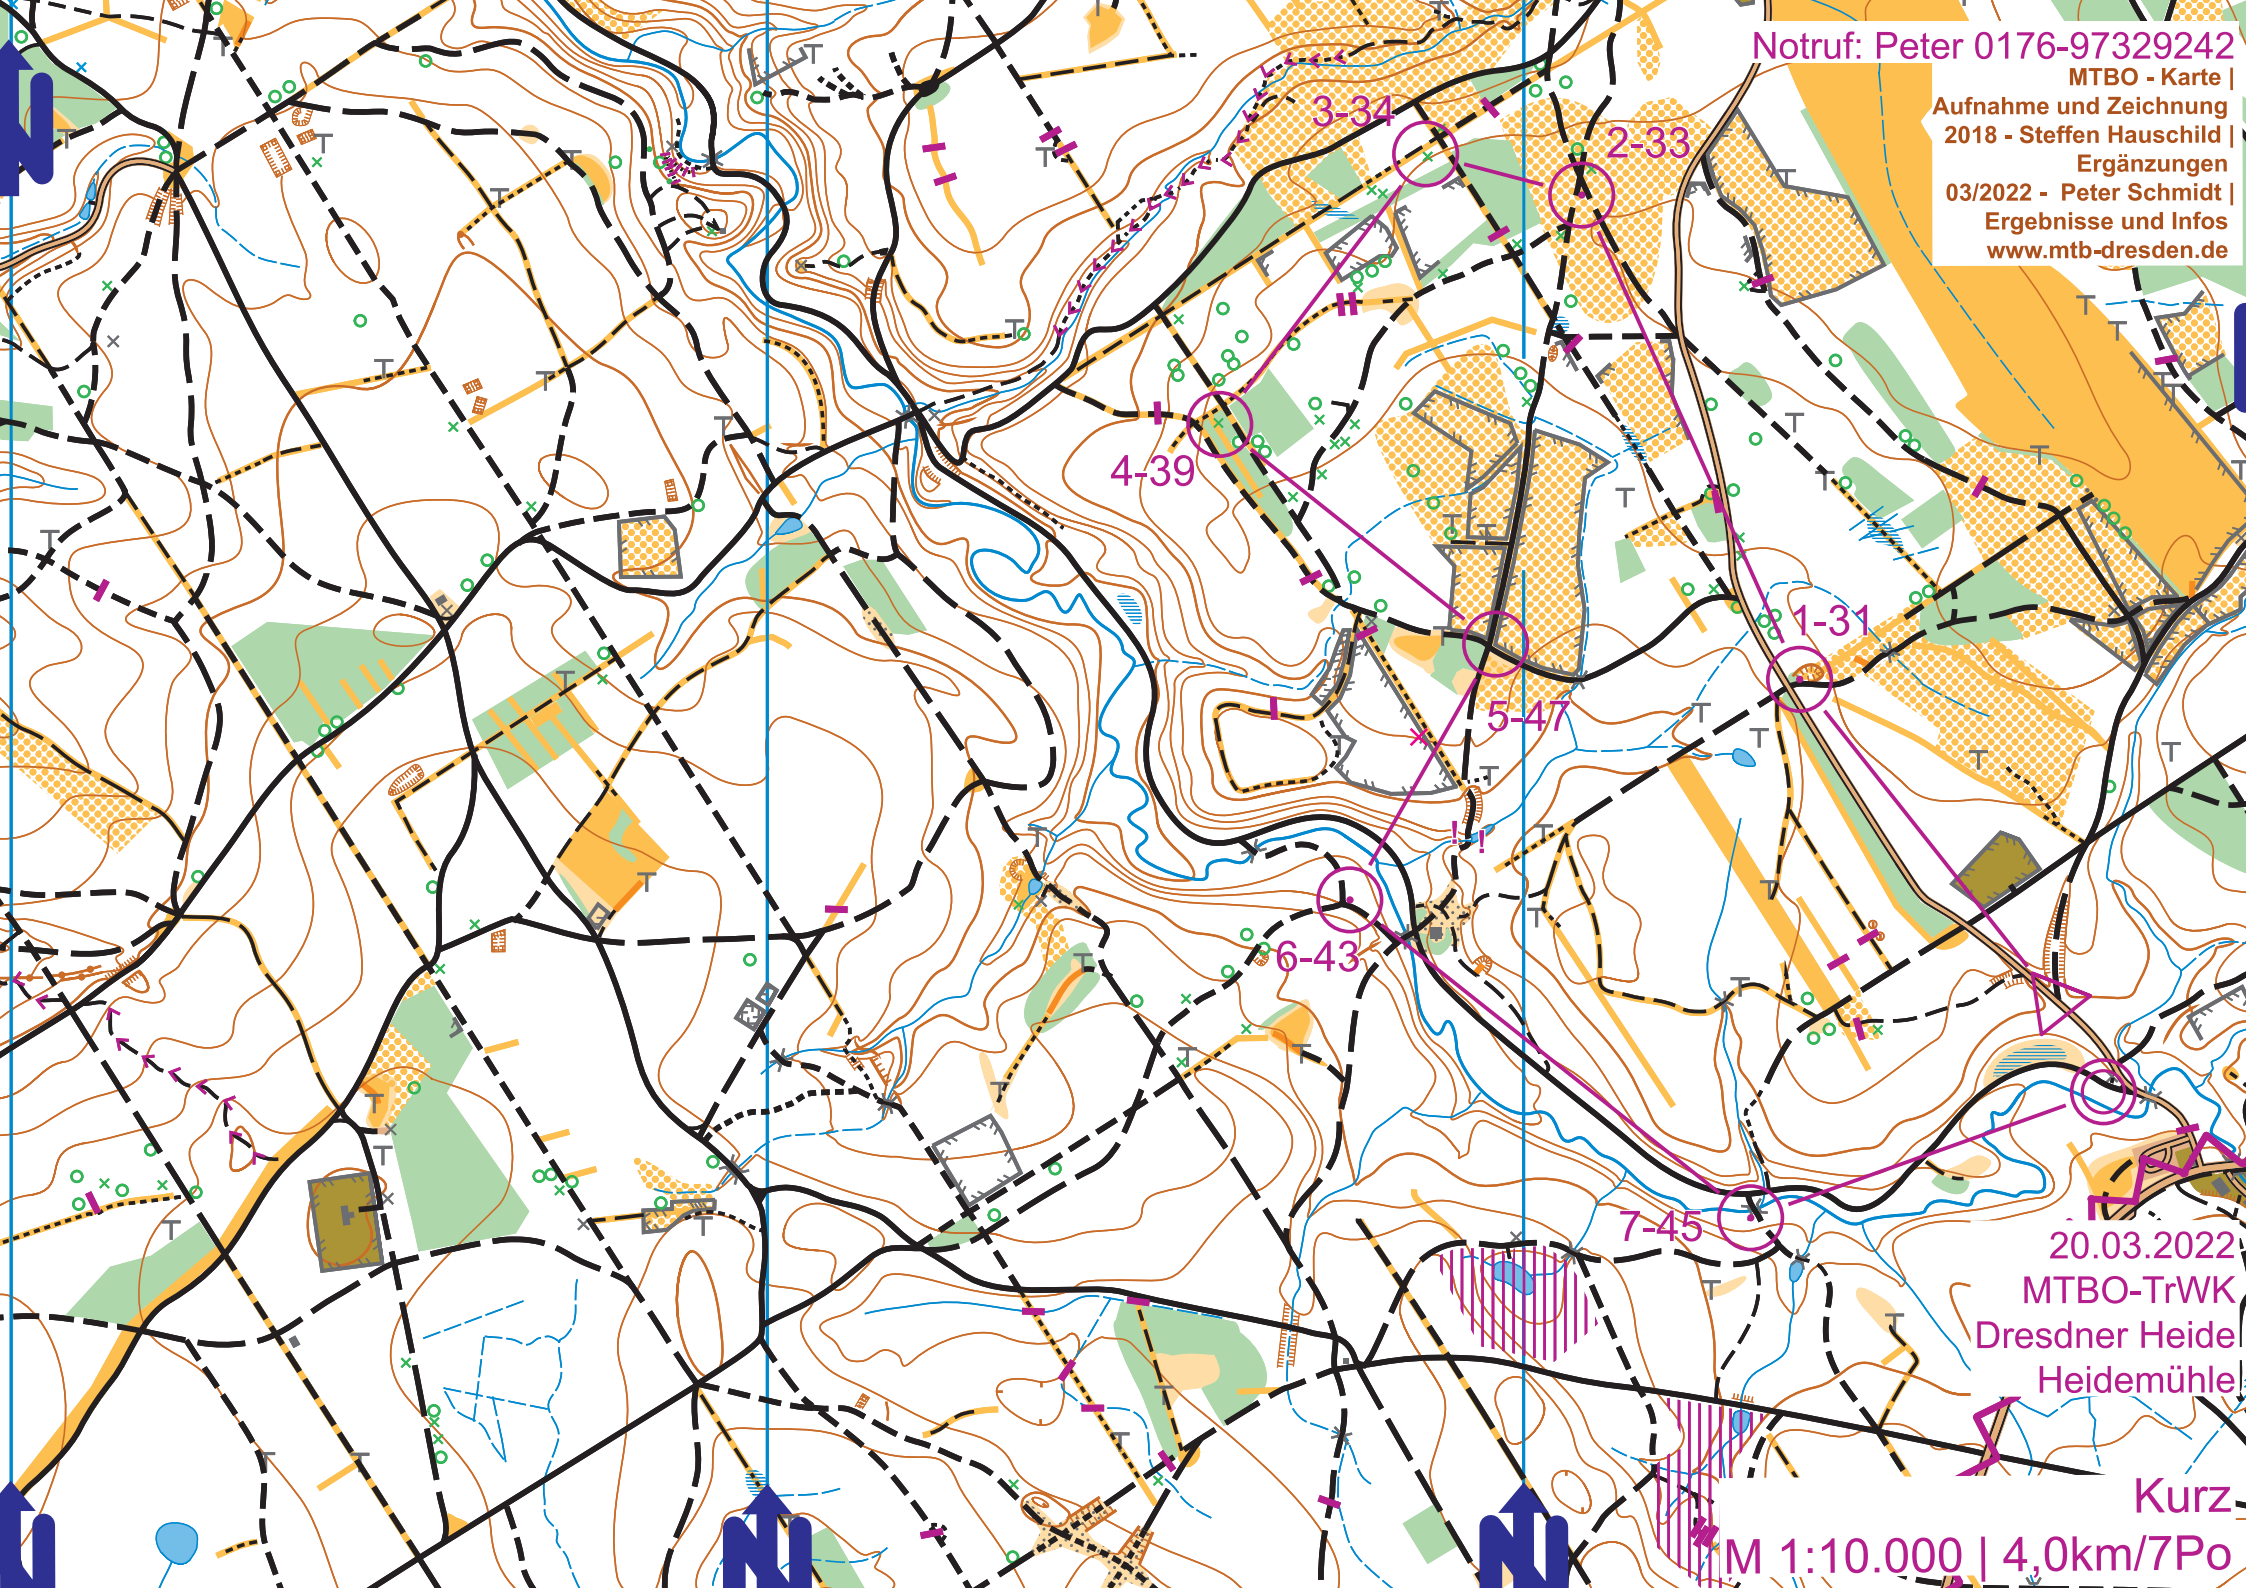

Notruf: Peter 0176-97329242
MTBO - Karte |
Aufnahme und Zeichnung
2018 - Steffen Hauschild |
Ergänzungen
03/2022 - Peter Schmidt |
Ergebnisse und Infos
www.mtb-dresden.de

20.03.2022
MTBO-TrWK
Dresdner Heide
Heidemühle

Kurz-
M 1:10.000 | 4,0km/7Po