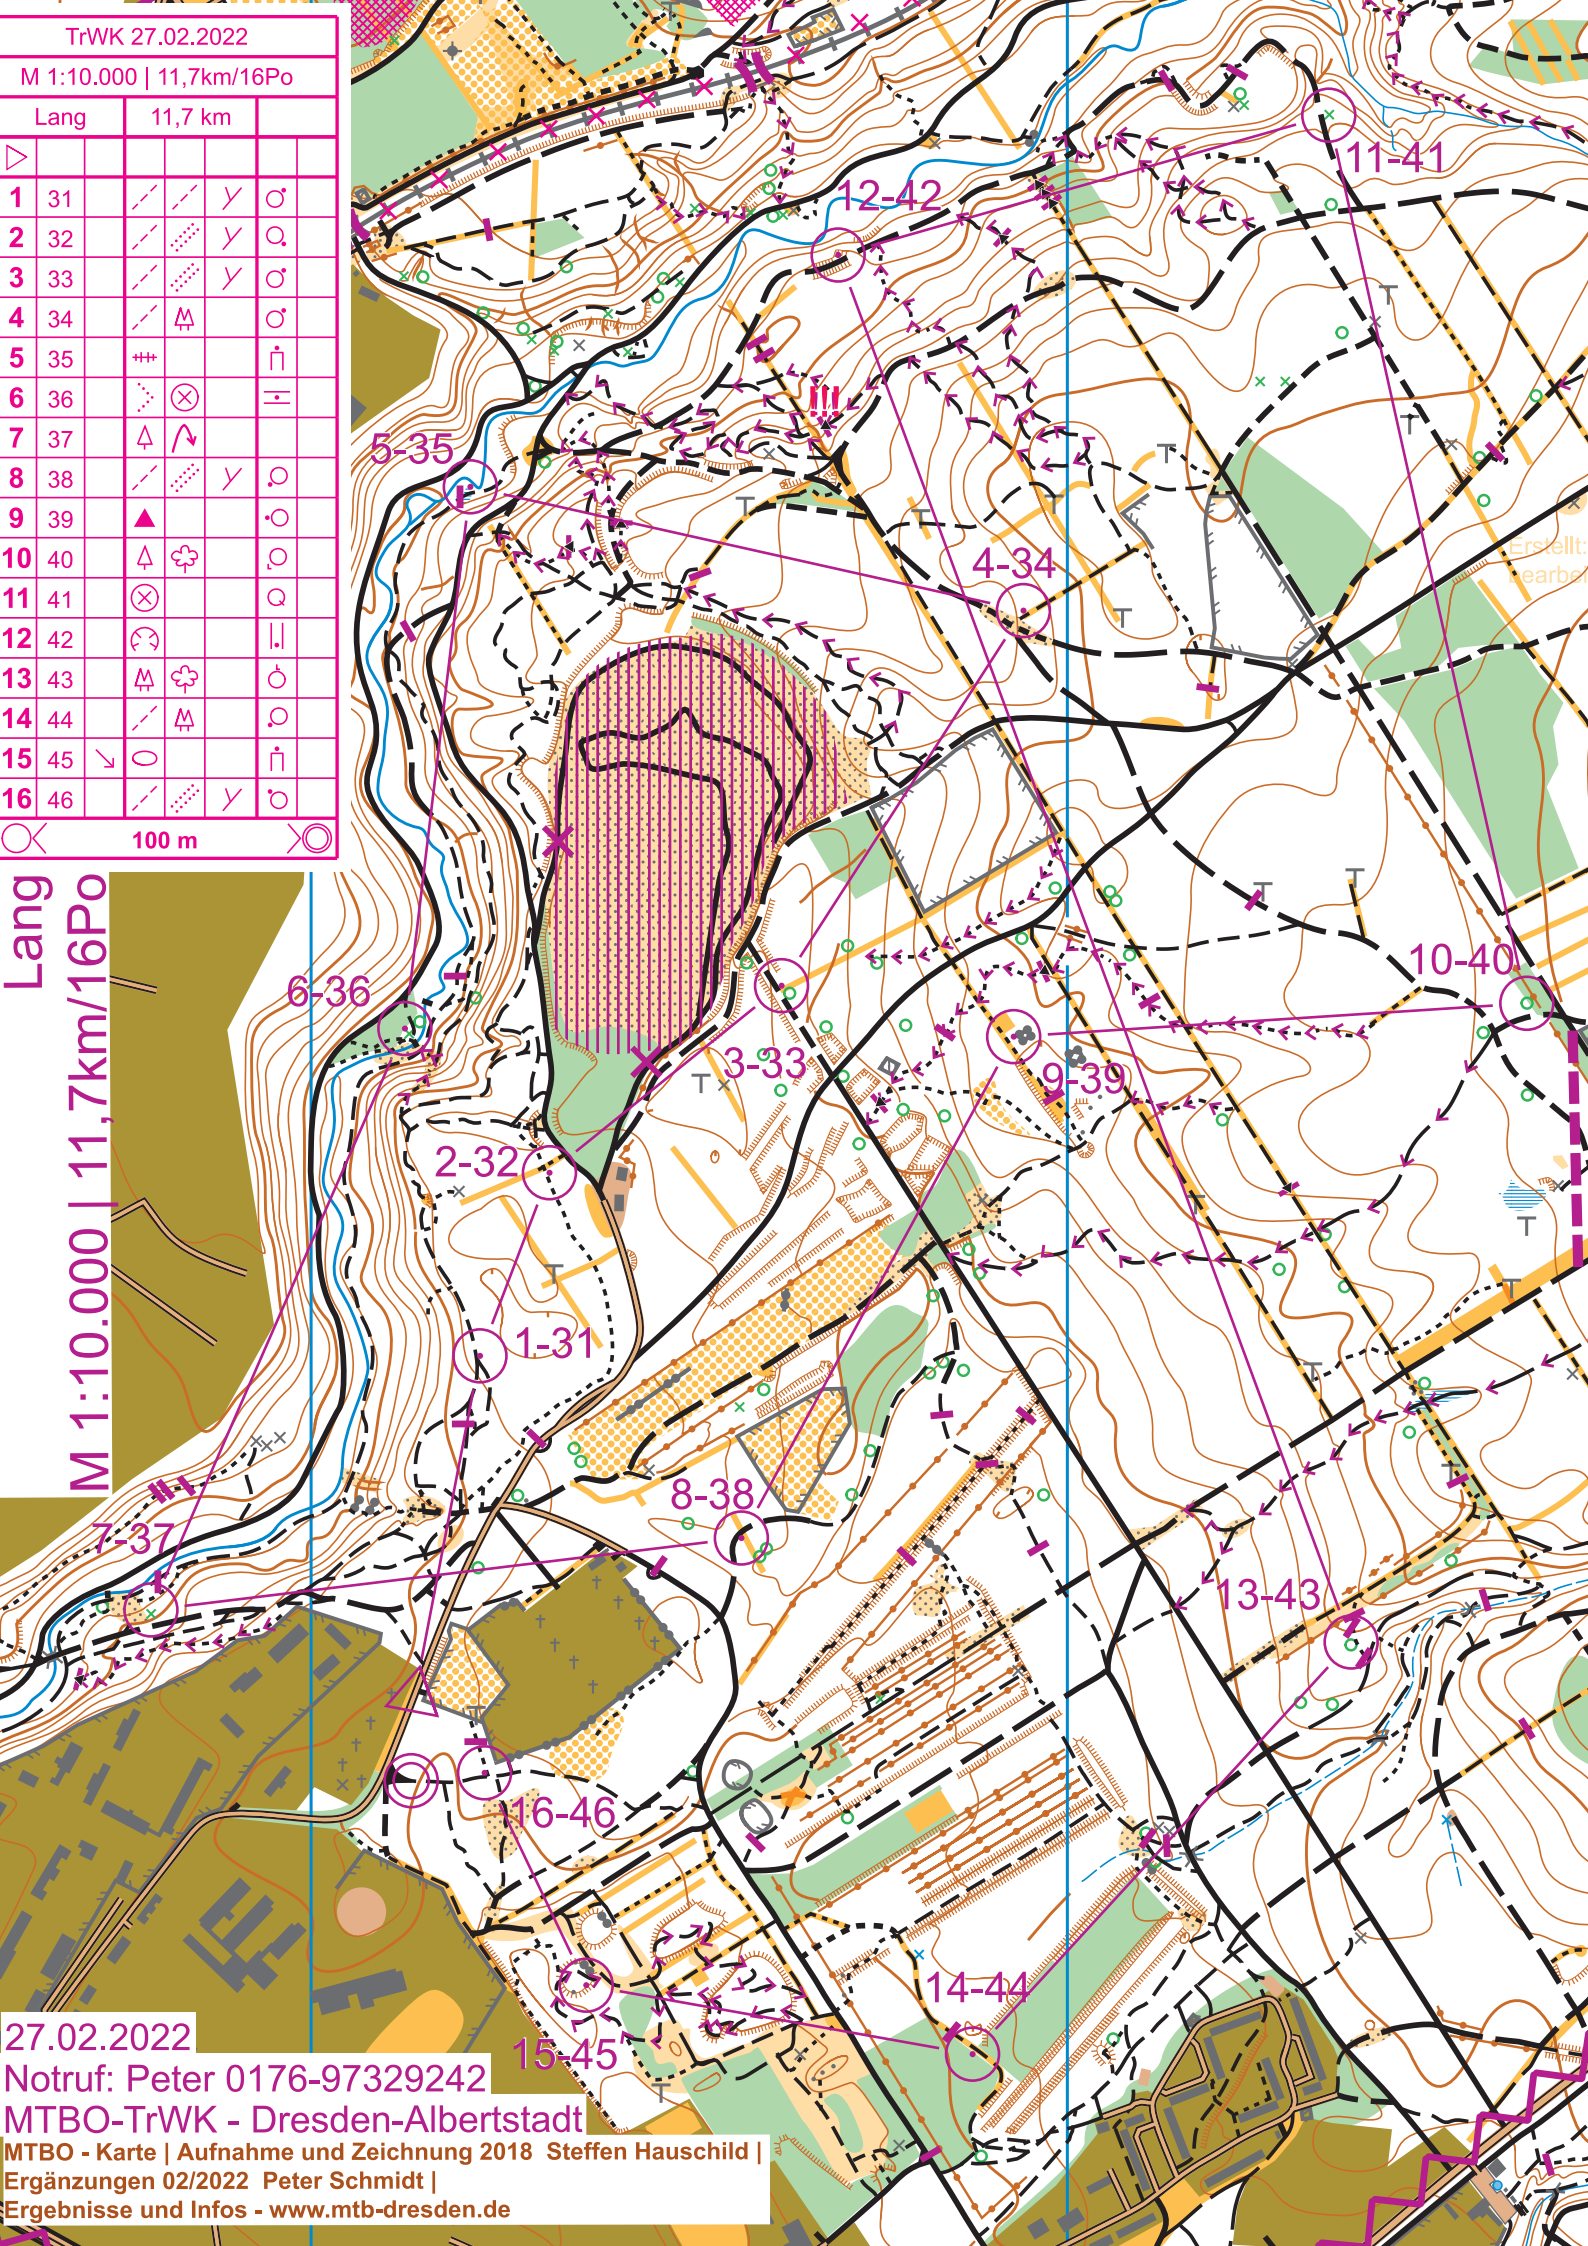

TrWK 27.02.2022

M 1:10.000 | 11,7km/16Po

Lang		11,7 km			
▷					
1	31	/ /	/ /	∠	♂
2	32	/ /	▨	∠	♀
3	33	/ /	▨	∠	♂
4	34	/ /	♁	∠	♂
5	35	++		∠	♂
6	36	⋯	⊗	∠	♀
7	37	△	↗		
8	38	/ /	▨	∠	♀
9	39	▲		∠	♂
10	40	△	♁	∠	♀
11	41	⊗		∠	♀
12	42	⊙		∠	♂
13	43	♁	♁	∠	♂
14	44	/ /	♁	∠	♀
15	45	∇	∅		♂
16	46	/ /	▨	∠	♀

100 m

Lang  
M 1:10.000 | 11,7km/16Po

27.02.2022

Notruf: Peter 0176-97329242

MTBO-TrWK - Dresden-Albertstadt

MTBO - Karte | Aufnahme und Zeichnung 2018 Steffen Hauschild |

Ergänzungen 02/2022 Peter Schmidt |

Ergebnisse und Infos - www.mtb-dresden.de