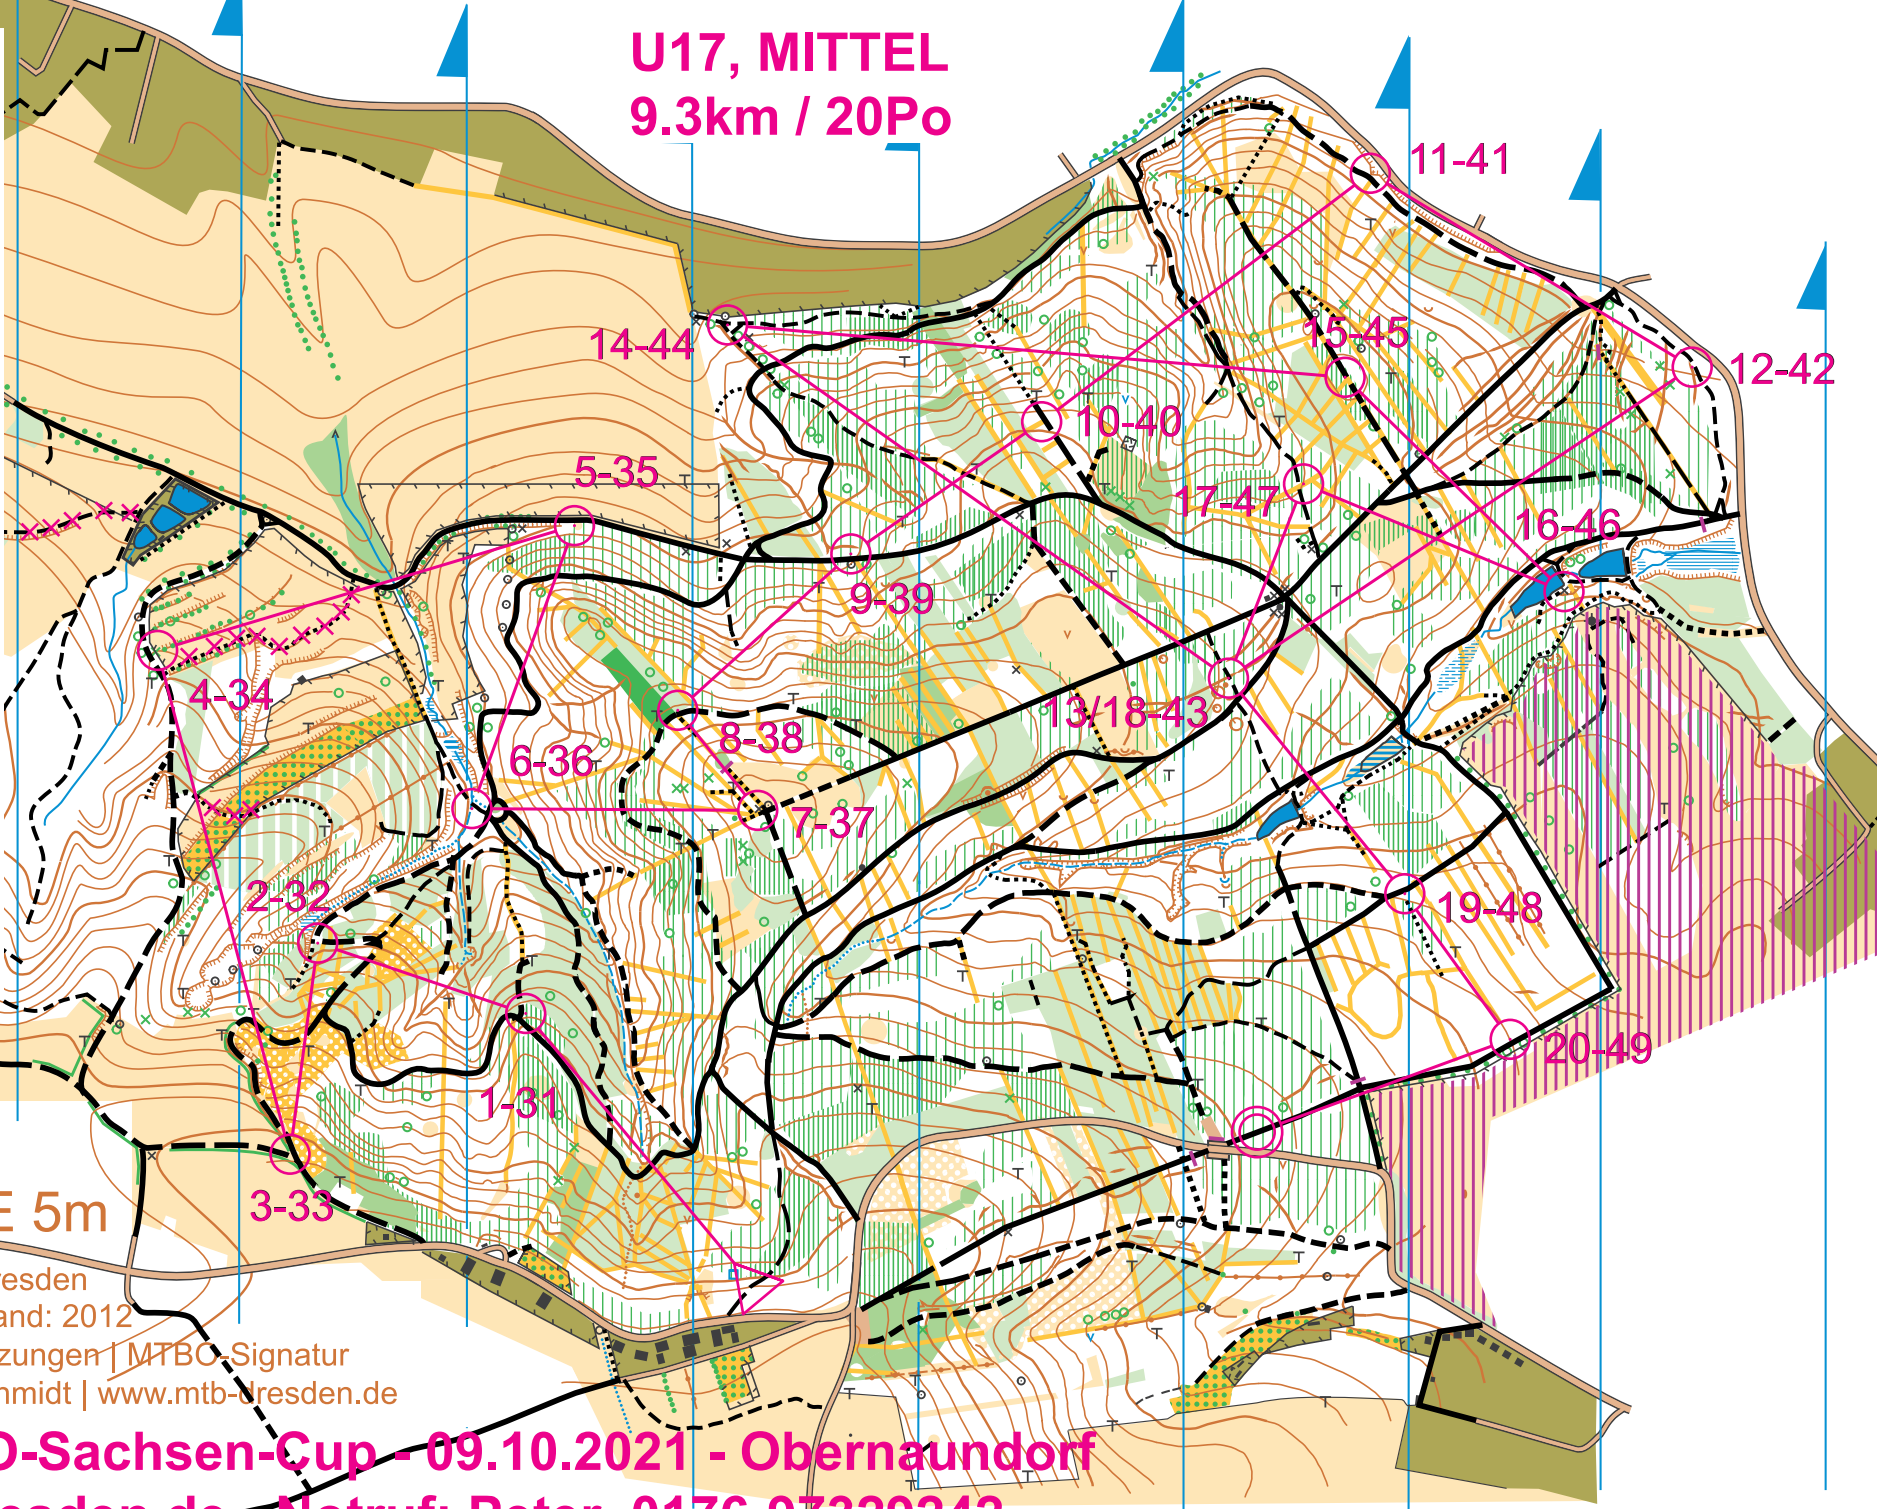

4. MSC Poisenwald
9.3km / 20Po

U17, MITTEL	9,3 km			
1	31	/	⊗	○
2	32	/	/	⊗
3	33	/	/	⊗
4	34	⊗		⊗
5	35	⊙		⊗
6	36	/	⊗	⊗
7	37	×		⊗
8	38	/	⊗	⊗
9	39	/	∧	⊗
10	40	/	/	⊗
11	41	/	⊗	⊗
12	42	∧	/	⊗
13	43	/	∧	⊗
14	44	/	/	⊗
15	45	/	/	⊗
16	46	×		⊗
17	47	/	⊗	⊗
18	43	/	∧	⊗
19	48	/	/	⊗
20	49	/	/	⊗

○ 360 m

U17, MITTEL
9.3km / 20Po

Poisenwald
M 1:10 000 E 5m

WOLV Oelsa | ESV Dresden
Trainingskarte OL | Stand: 2012
Überarbeitung | Ergänzungen | MTBO-Signatur
2018 .. 09/2021 | P.Schmidt | www.mtb-dresden.de

4.Lauf MTBO-Sachsen-Cup - 09.10.2021 - Obernaundorf
www.mtb-dresden.de - Notruf: Peter 0176-97329242