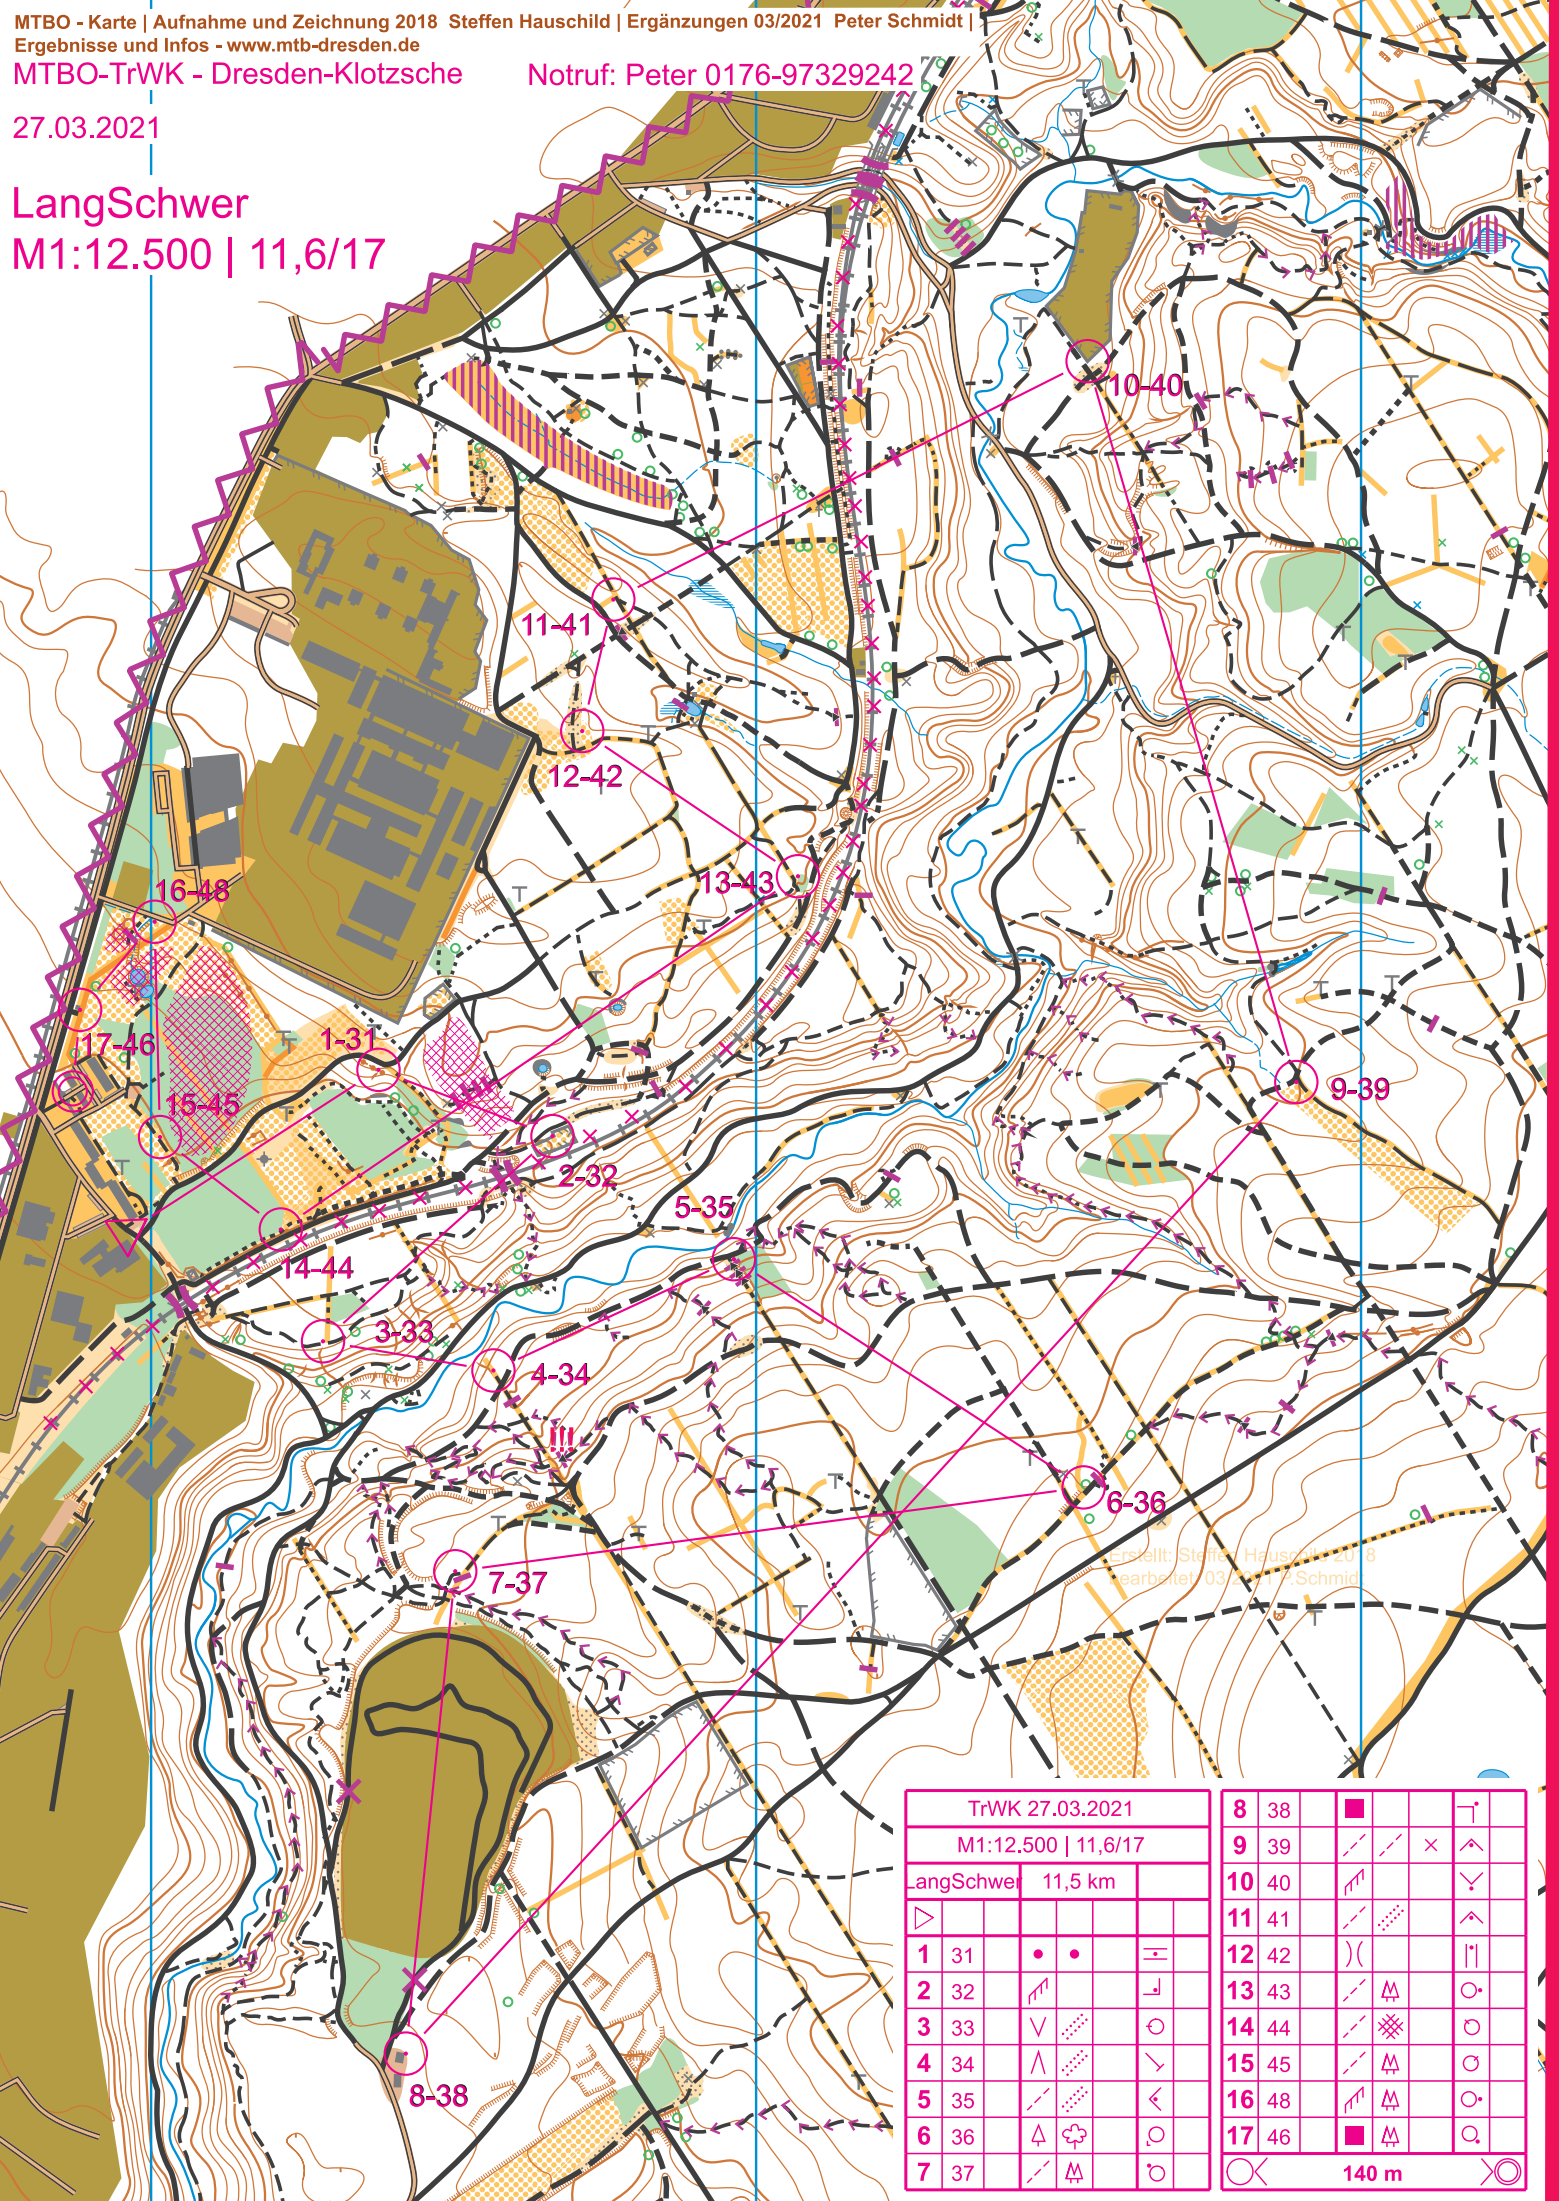

27.03.2021

LangSchwer
 M1:12.500 | 11,6/17

TrWK 27.03.2021			
M1:12.500 11,6/17			
LangSchwer		11,5 km	
▷			
1	31	• •	≡
2	32	↗	⊥
3	33	∨	○
4	34	∧	∨
5	35	↘	◀
6	36	⬆	○
7	37	↙	○
8	38	■	⊥
9	39	↗ ↘	×
10	40	↗	∨
11	41	↗	∧
12	42) (
13	43	↗	○
14	44	↗	○
15	45	↗	○
16	48	↗	○
17	46	■	○

140 m

Erstellt: Steffen Hauschild 2018
 bearbeitet: 03/2021 P. Schmidt