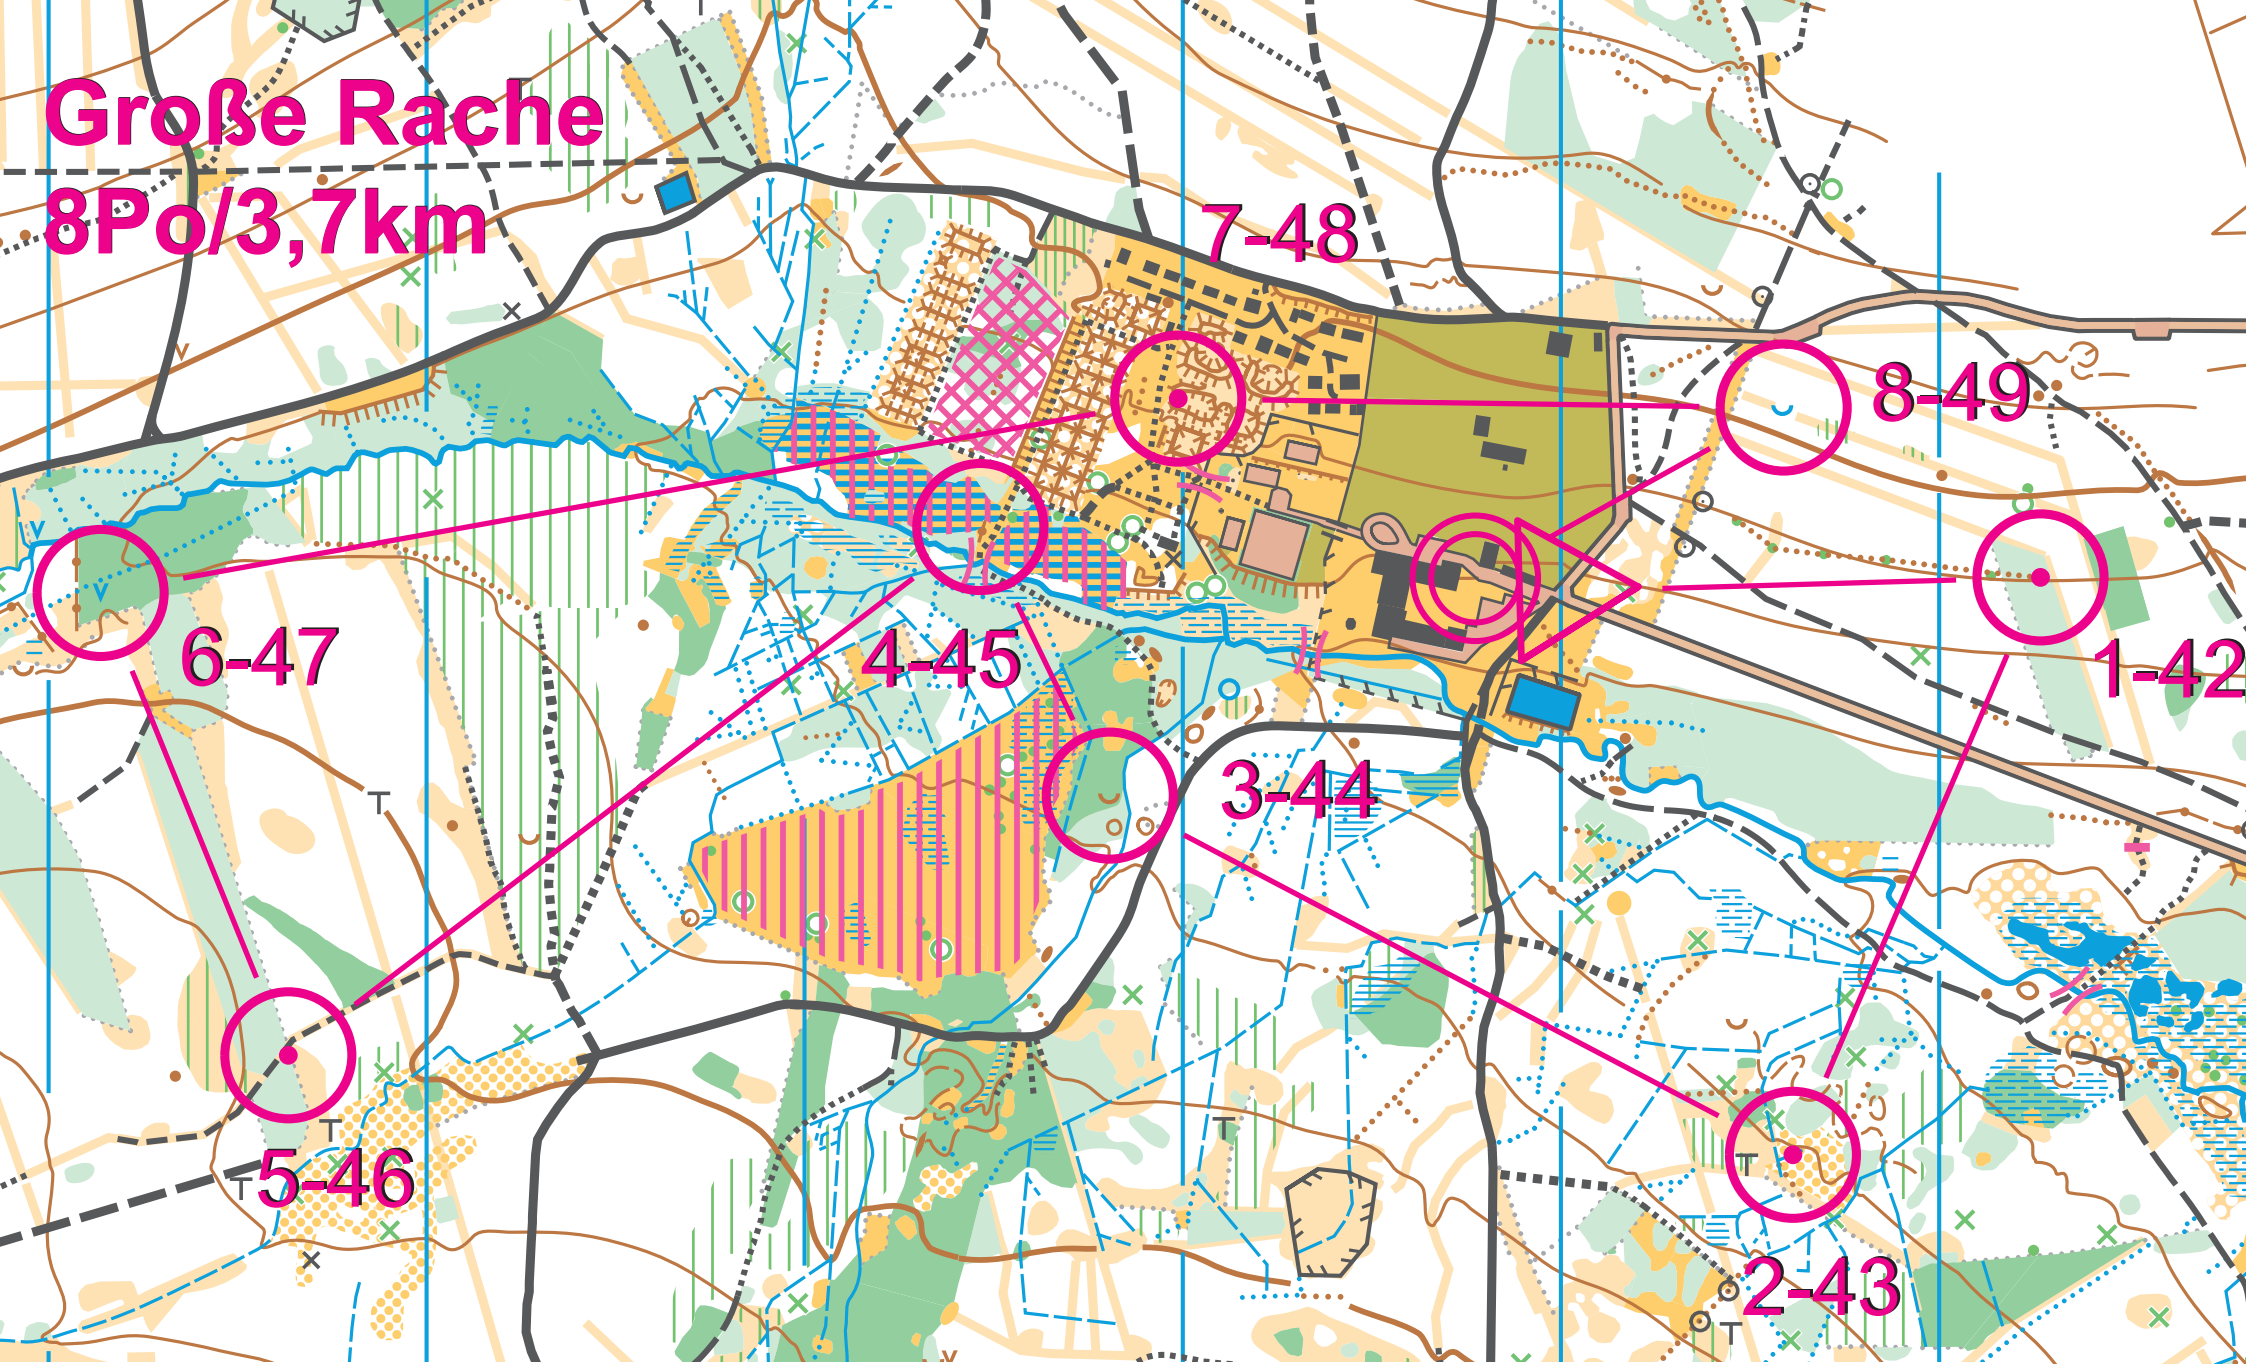

Große Rache
8Po/3,7km

Sommer-TrL MTBO-Nachwuchs | 25.-29.08.2020
09 Rache-OL | Gifthütte 28.08.2020 | M 1:5.000 - 5m