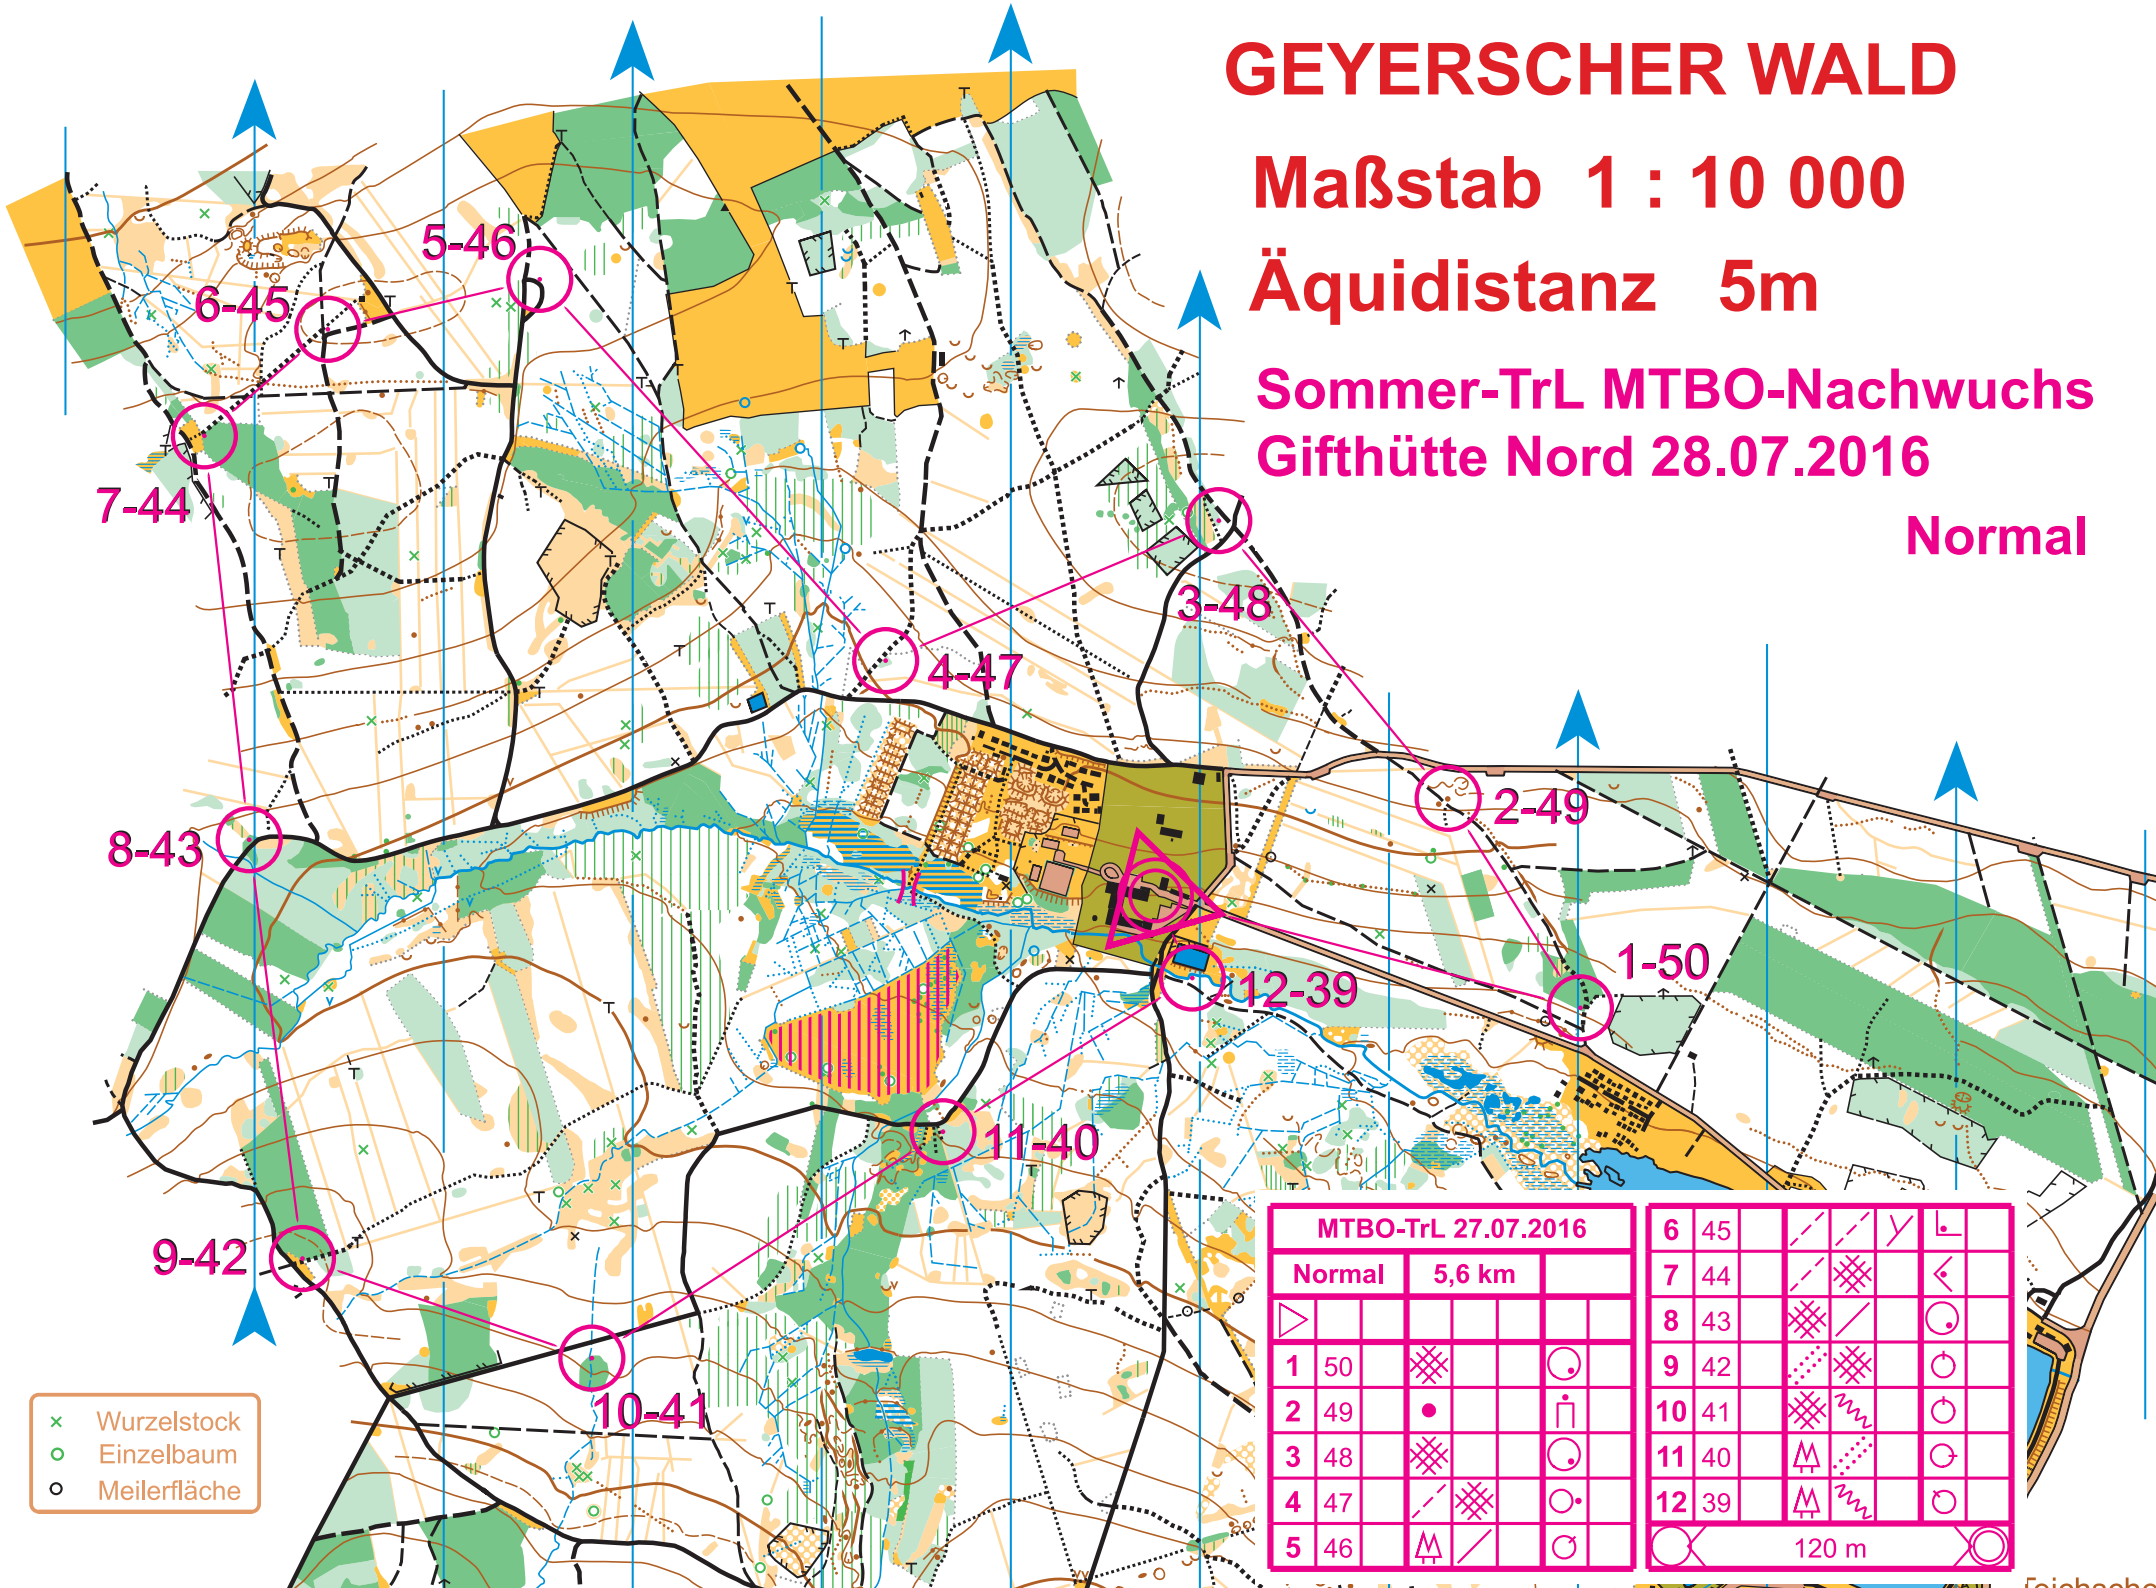

GEYERSCHER WALD

Maßstab 1 : 10 000

Äquidistanz 5m

Sommer-TrL MTBO-Nachwuchs
Gifthütte Nord 28.07.2016

Normal

- × Wurzelstock
- Einzelbaum
- ◻ Meilerfläche

MTBO-TrL 27.07.2016			
Normal	5,6 km		
6 45			
7 44			
8 43			
9 42			
10 41			
11 40			
12 39			
1 50			
2 49			
3 48			
4 47			
5 46			

120 m