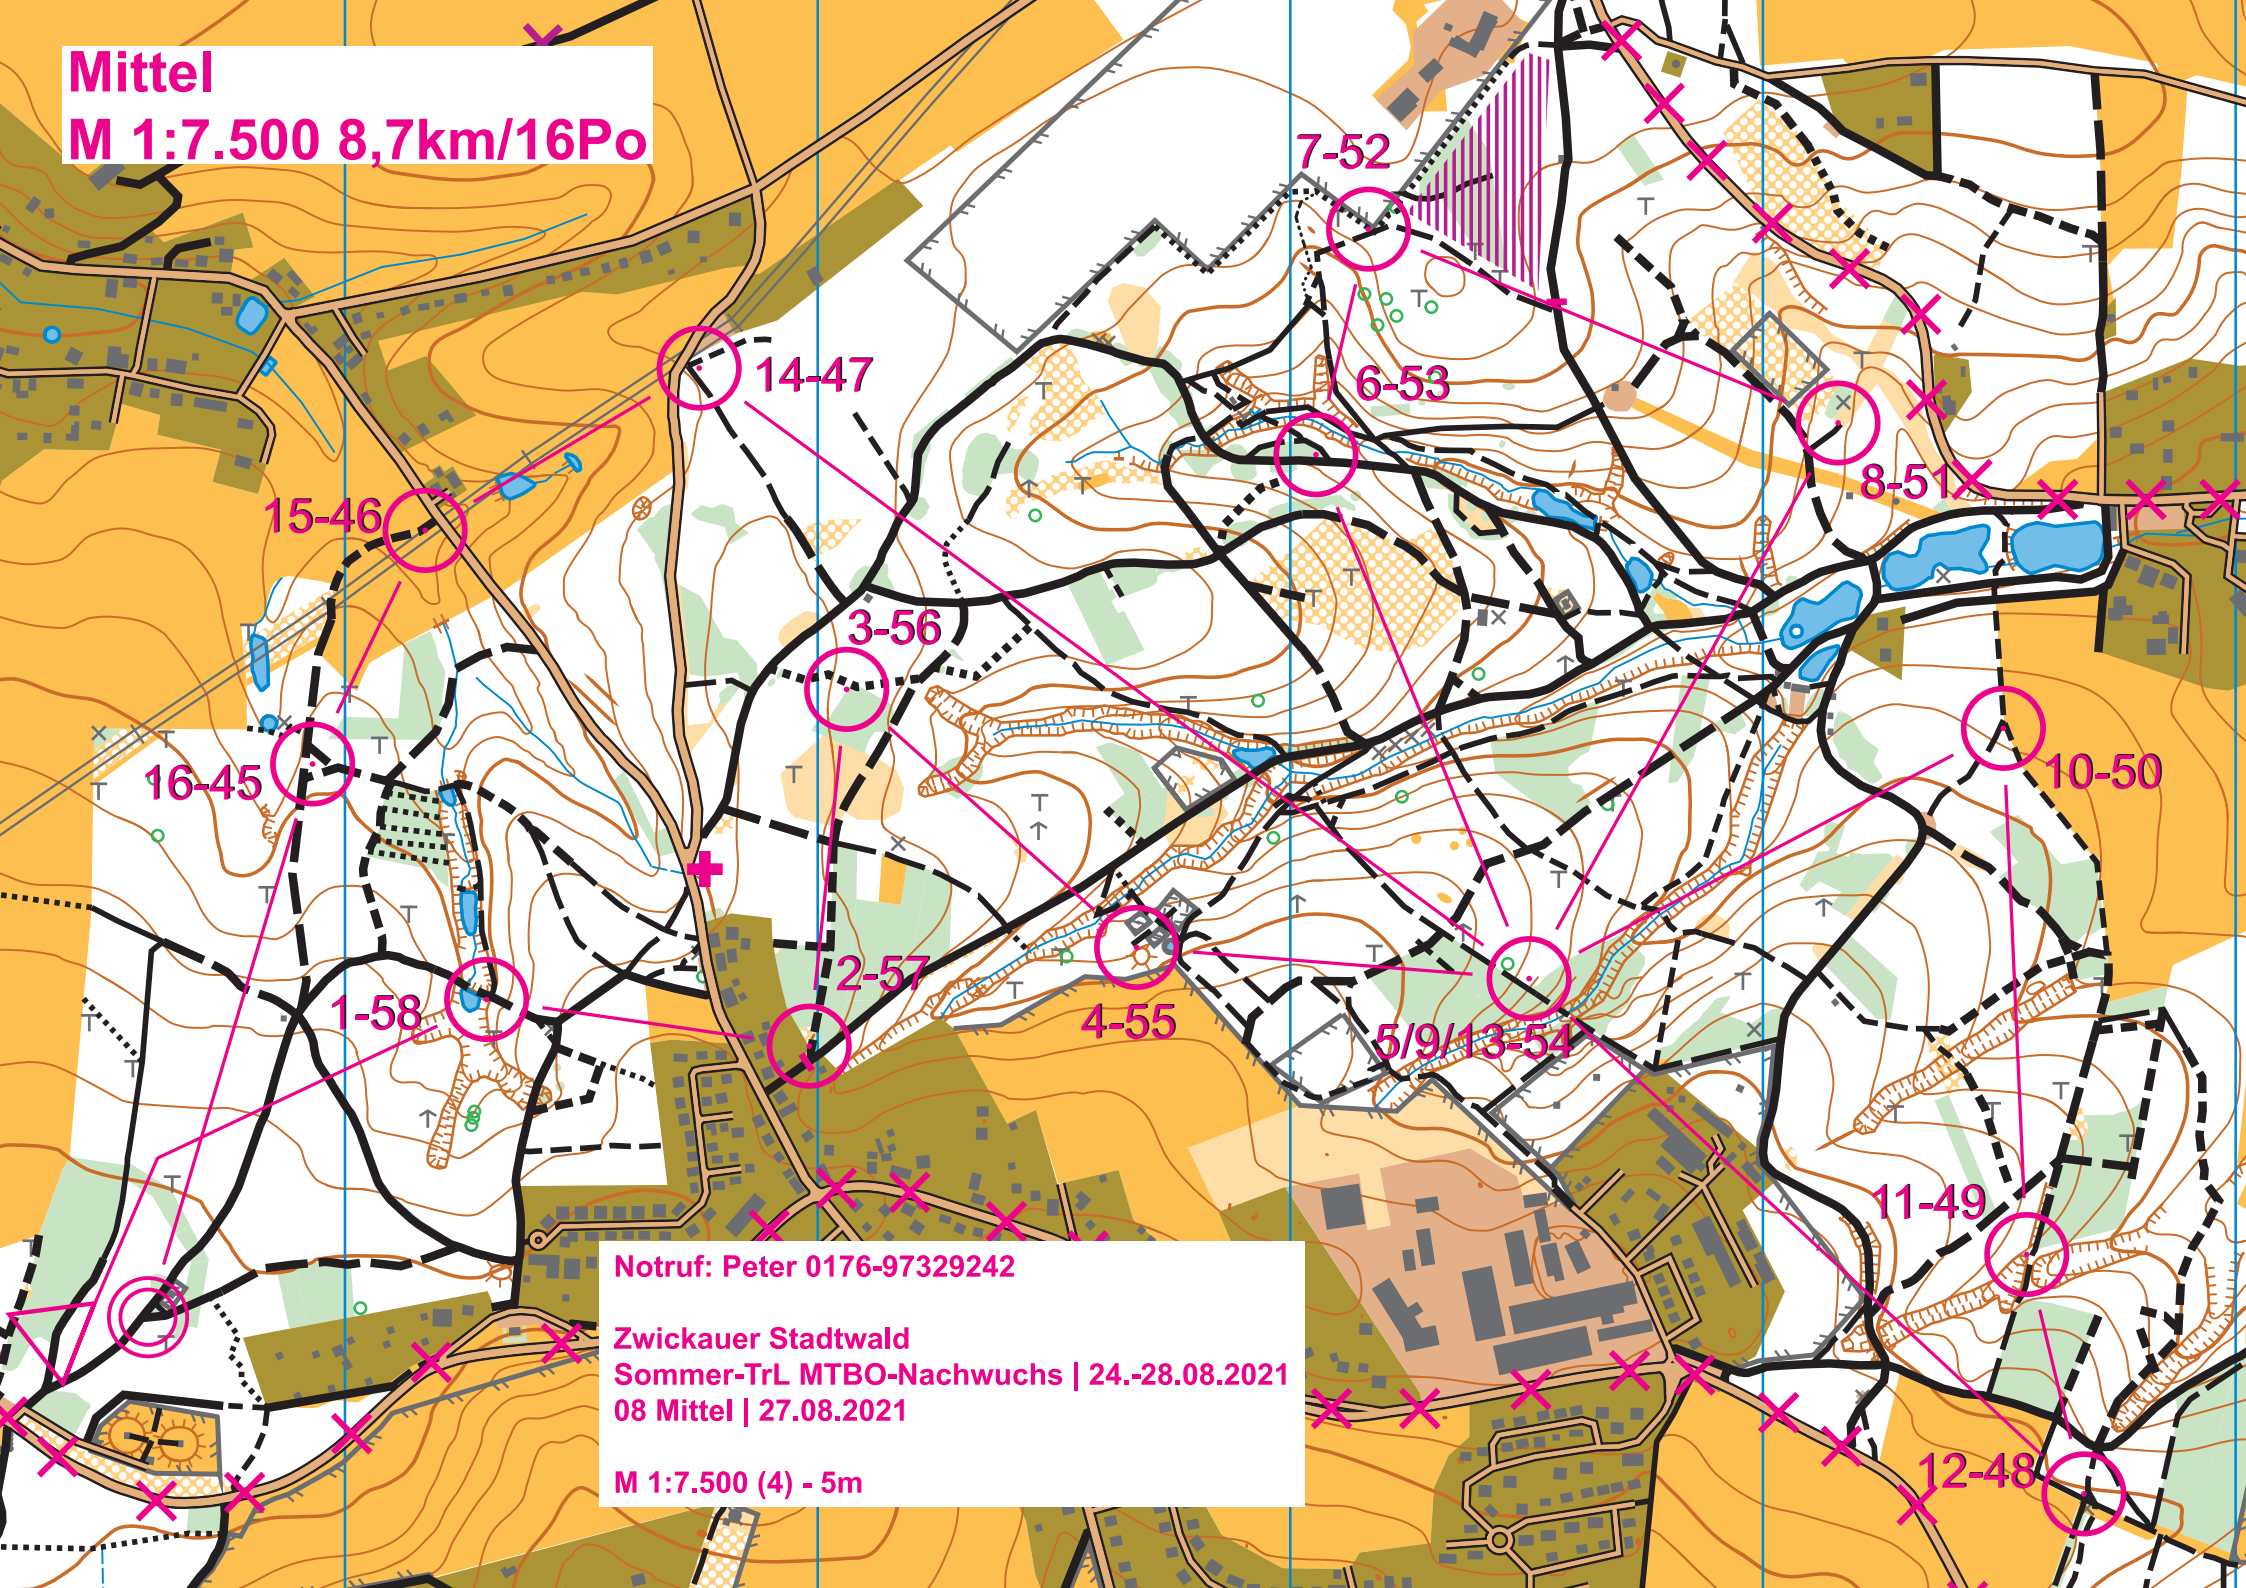

Mittel
M 1:7.500 8,7km/16Po

Notruf: Peter 0176-97329242
Zwickauer Stadtwald
Sommer-TrL MTBO-Nachwuchs | 24.-28.08.2021
08 Mittel | 27.08.2021
M 1:7.500 (4) - 5m