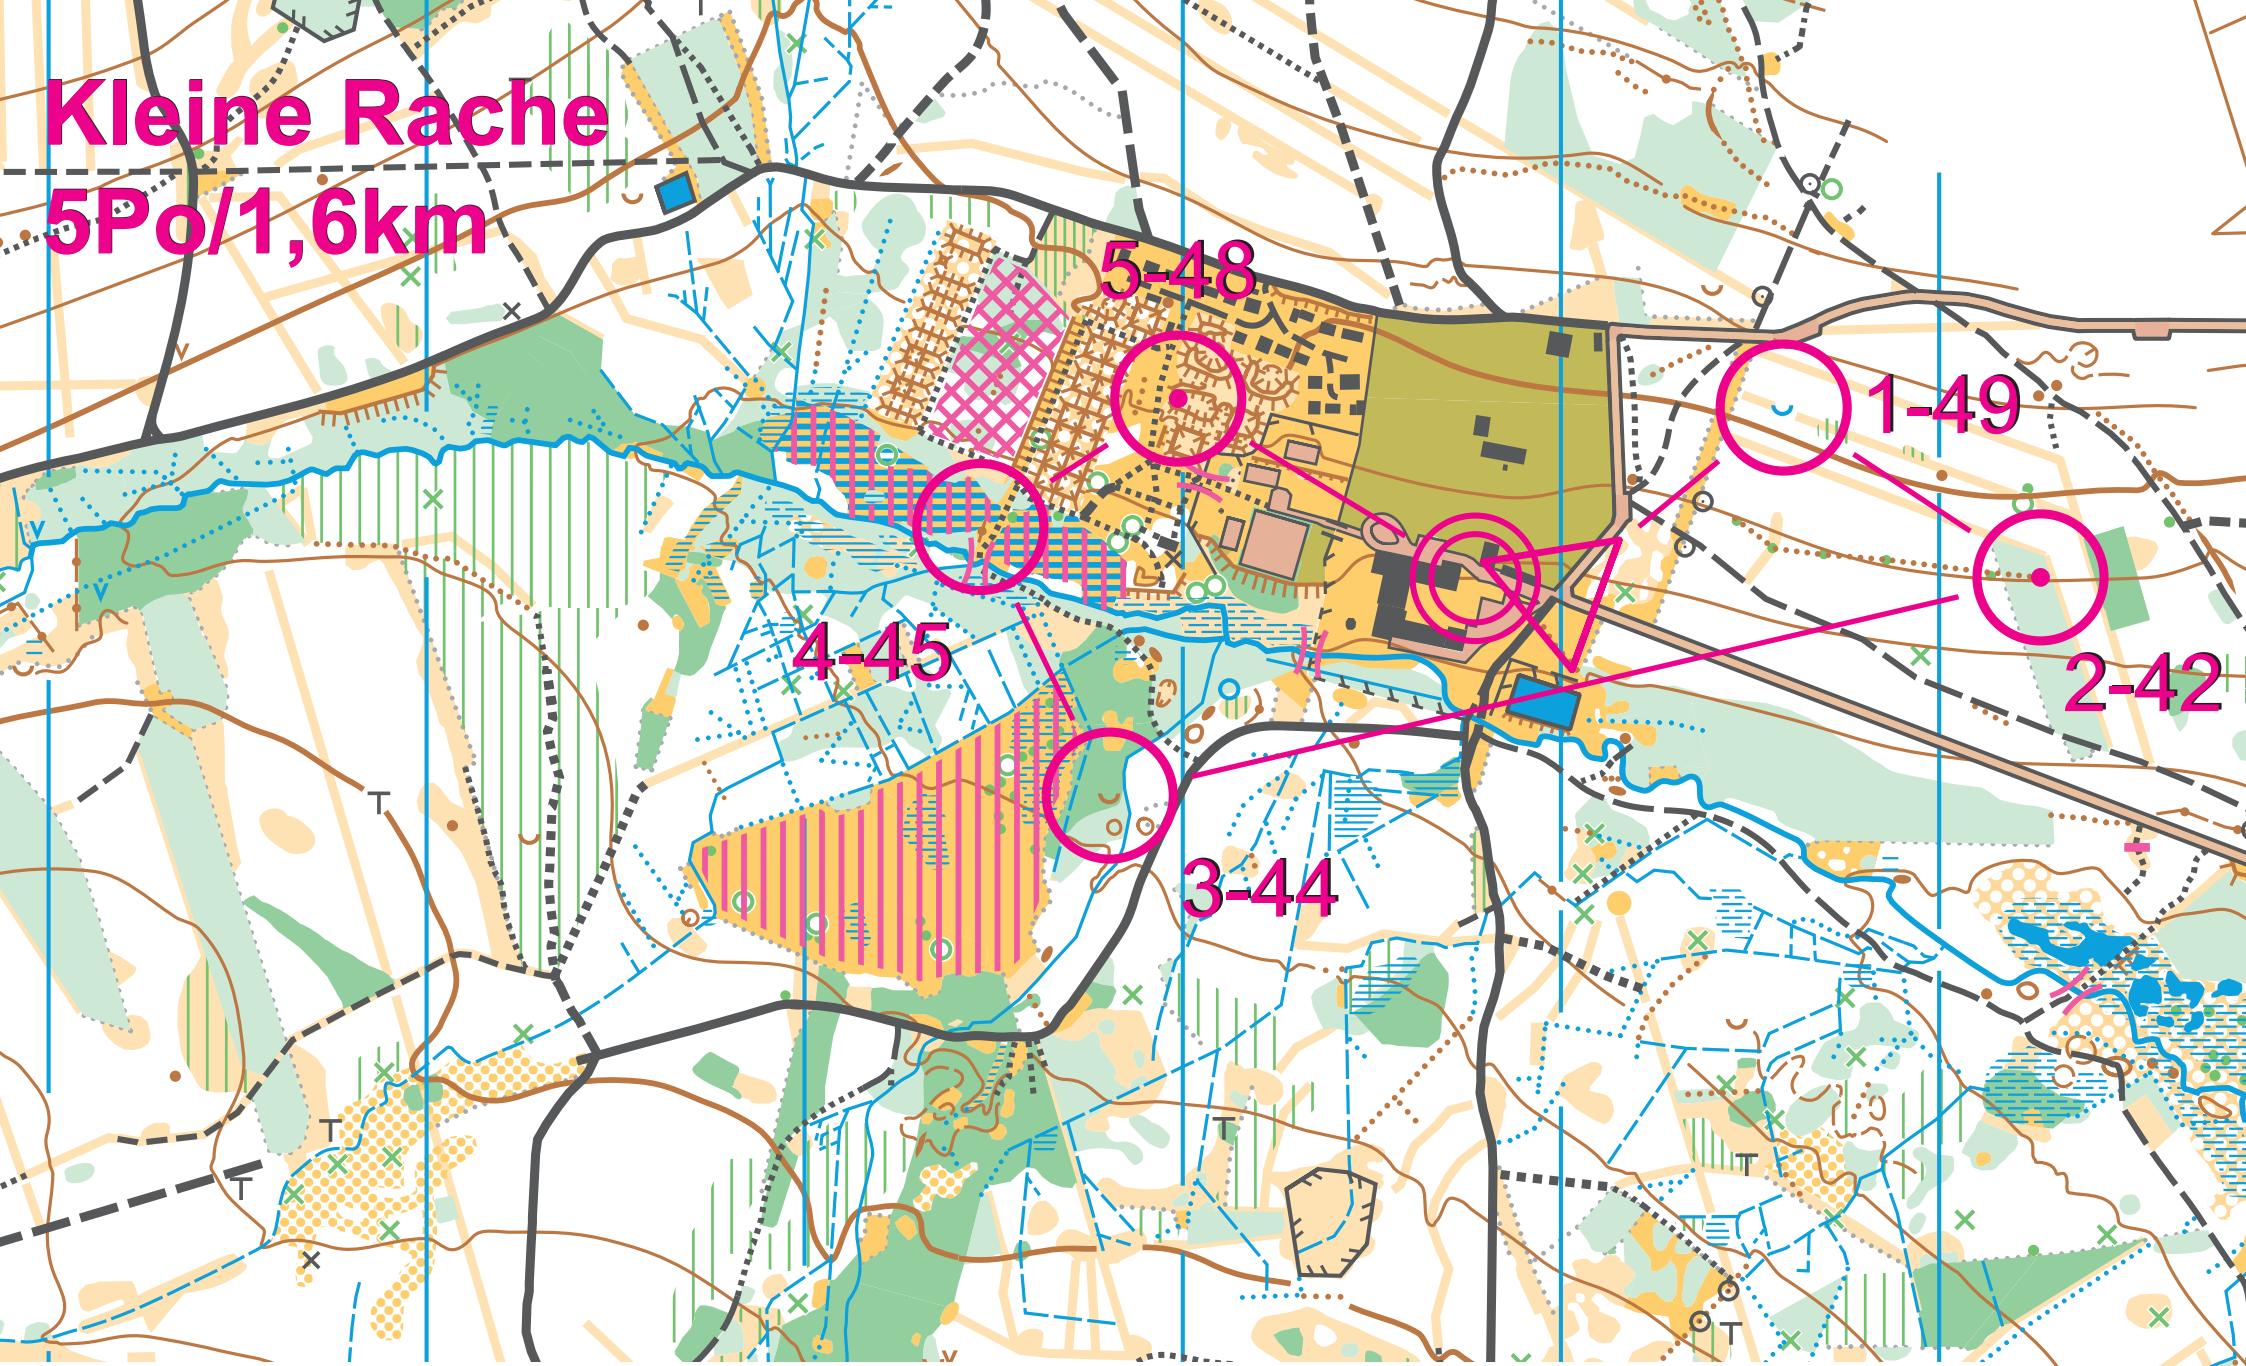

Kleine Rache
5Po/1,6km

Sommer-TrL MTBO-Nachwuchs | 25.-29.08.2020
09 Rache-OL | Gifthütte 28.08.2020 | M 1:5.000 - 5m