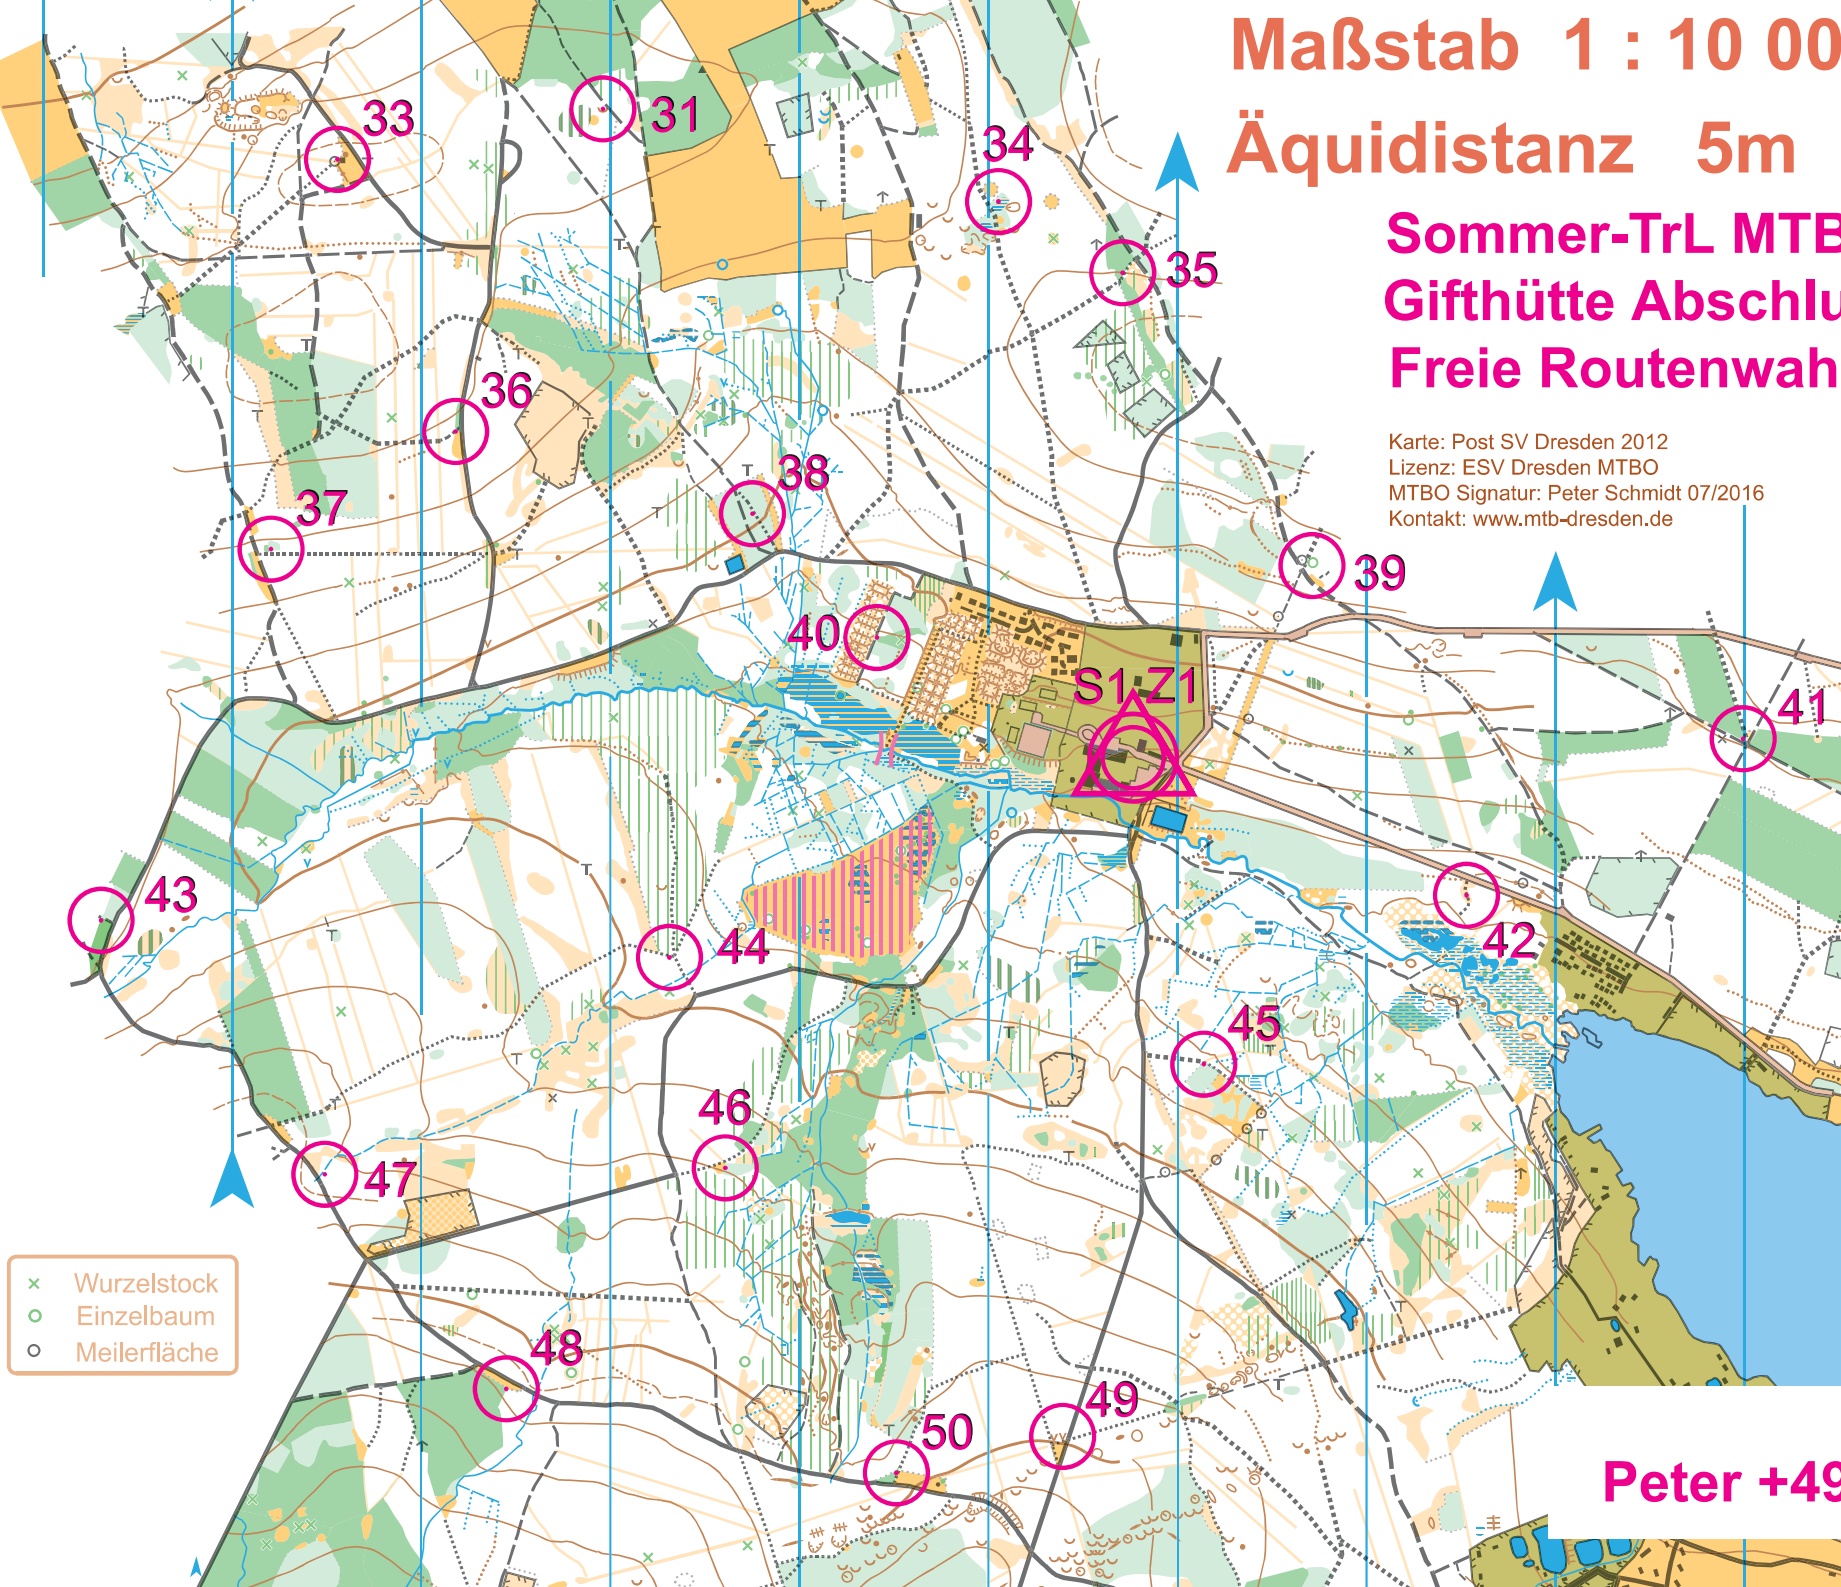

Maßstab 1 : 10 000

Äquidistanz 5m

Sommer-TrL MTBO-Nachwuchs
Gifthütte Abschluss 30.07.2016
Freie Routenwahl 8,5km / 19Po

Karte: Post SV Dresden 2012
Lizenz: ESV Dresden MTBO
MTBO Signatur: Peter Schmidt 07/2016
Kontakt: www.mtb-dresden.de

Freie Route 30.07.2016				
▷ S1				
31	U		!	
33	///		↗	
34	≡		○	
35	↘	⊗	○	
36	↘	⊗	Q	
37	///	⊗	○	
38	///		○	
39	△	☼	○	
40	↘	⊗	○	
41	↘	↘	x	▷
42	↘	⋯	○	
43	↘	⊗	○	
44	↘	↘	y	▷
45	↘	↙	○	
46	⋯	⊗	○	
47	~		○	
48	⋯	⊗	○	
49	→	∇	!	
50	↘	⊗	○	

Notruf:

Peter +49 176-96614179

- x Wurzelstock
- o Einzelbaum
- Meilerfläche