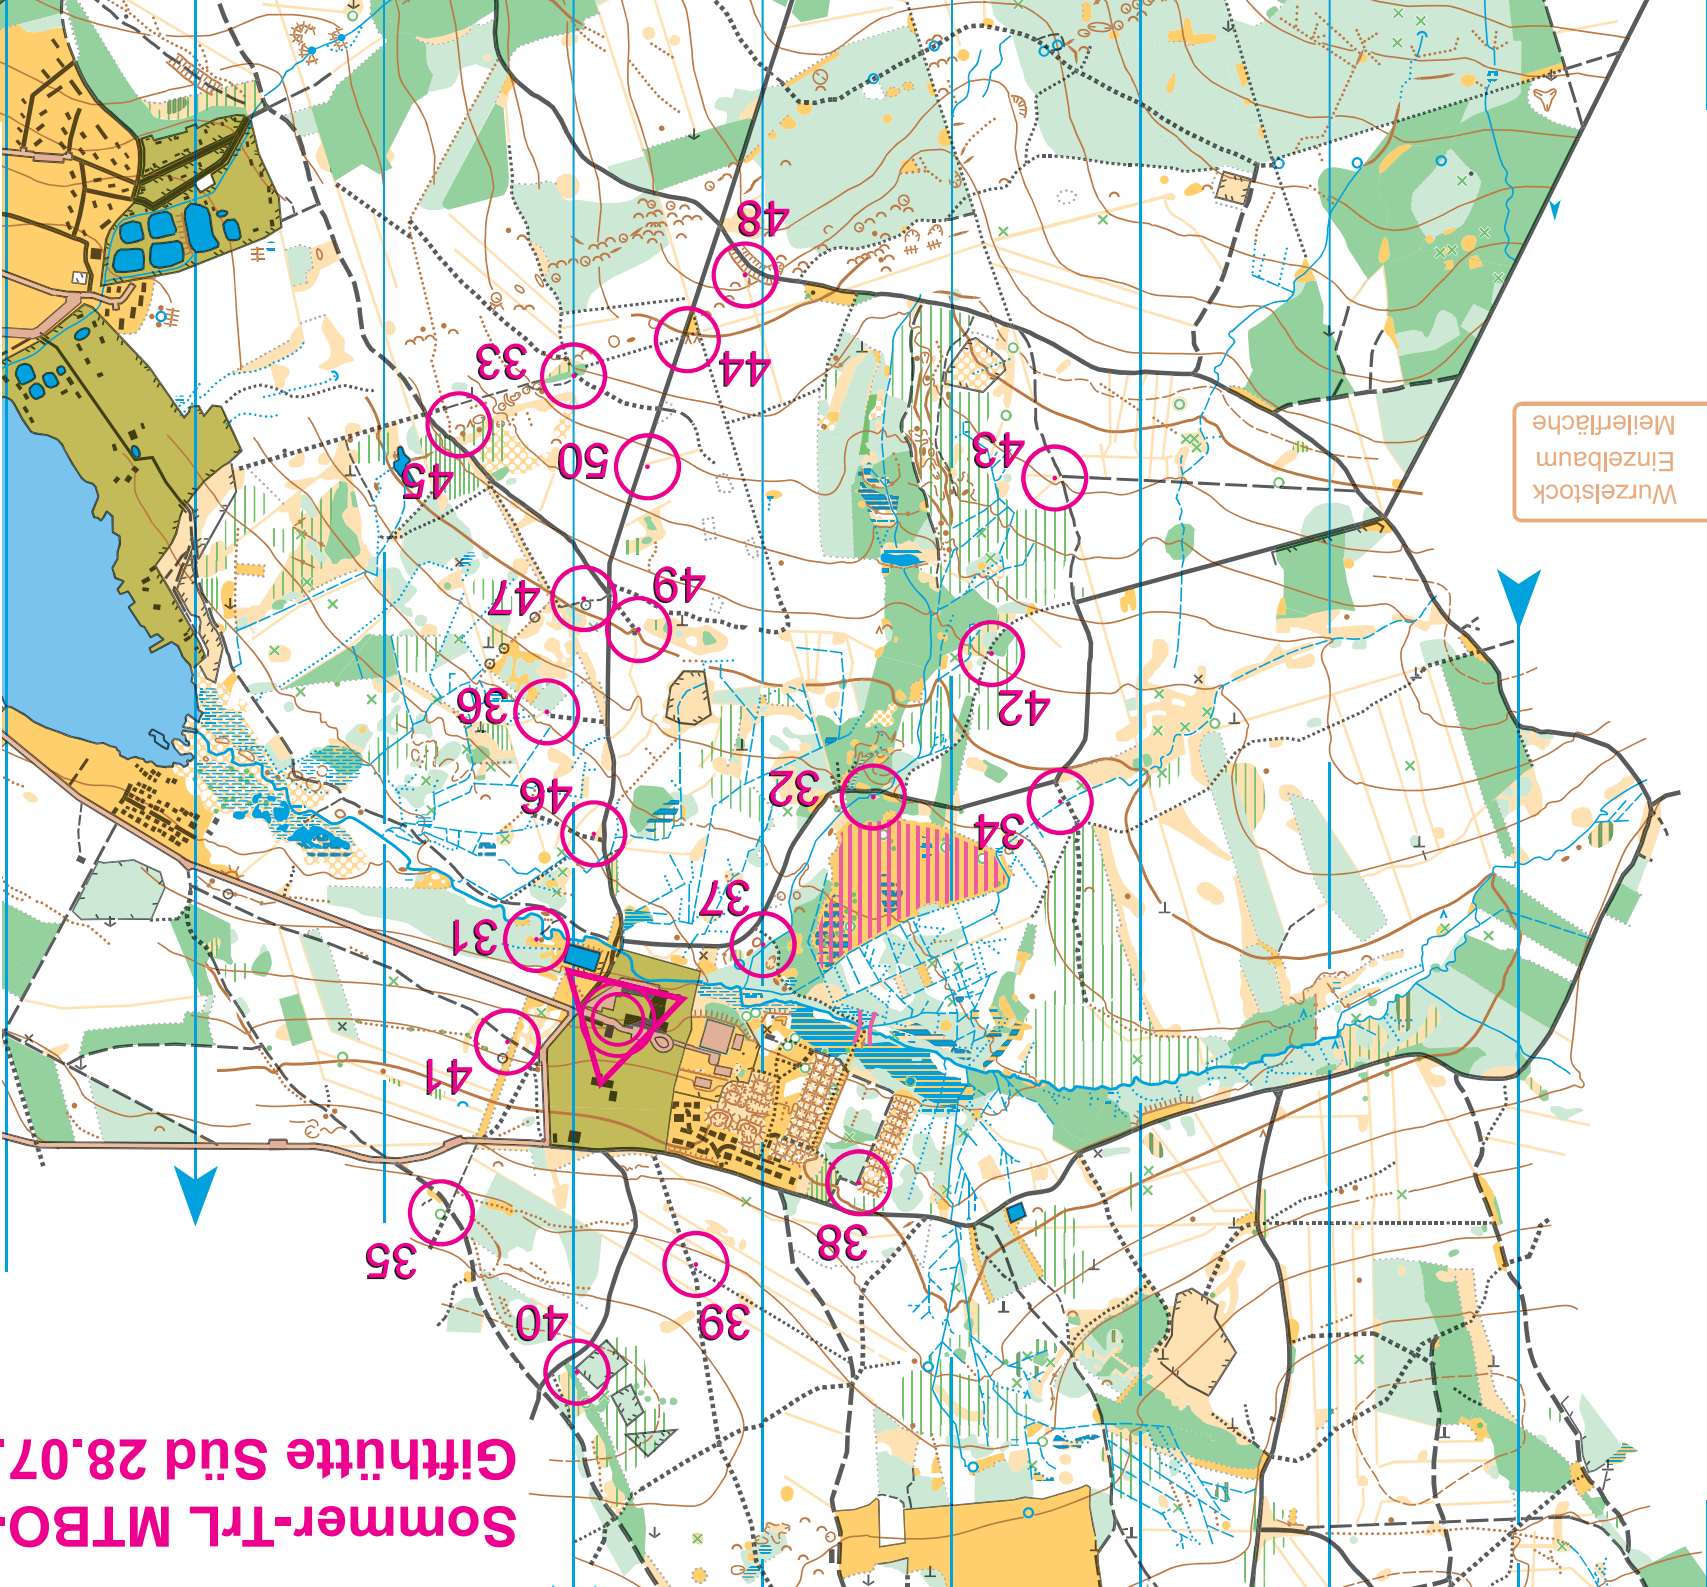

Sommer-TrL MTBO-Nachwuchs

Gifhütte Süd 28.07.2016

Massenstart
M 1:10.000

○				50
○	▽	▽	▽	49
□	▽	▽	▽	48
○	▽	▽	▽	47
○	▽	▽	▽	46
○	▽	▽	▽	45
□	▽	▽	▽	44
□	▽	▽	▽	43
○	▽	▽	▽	42
○	▽	▽	▽	41
○	▽	▽	▽	39
○	▽	▽	▽	40
○	▽	▽	▽	38
○	▽	▽	▽	37
○	▽	▽	▽	36
○	▽	▽	▽	35
○	▽	▽	▽	34
○	▽	▽	▽	33
○	▽	▽	▽	32
○	▽	▽	▽	31

- Meierfläche
- Einzelbaum
- × Wurzelstock

lke

AUFN
1 Lud
2 Mic
3 Tho
Mid
4 Mic