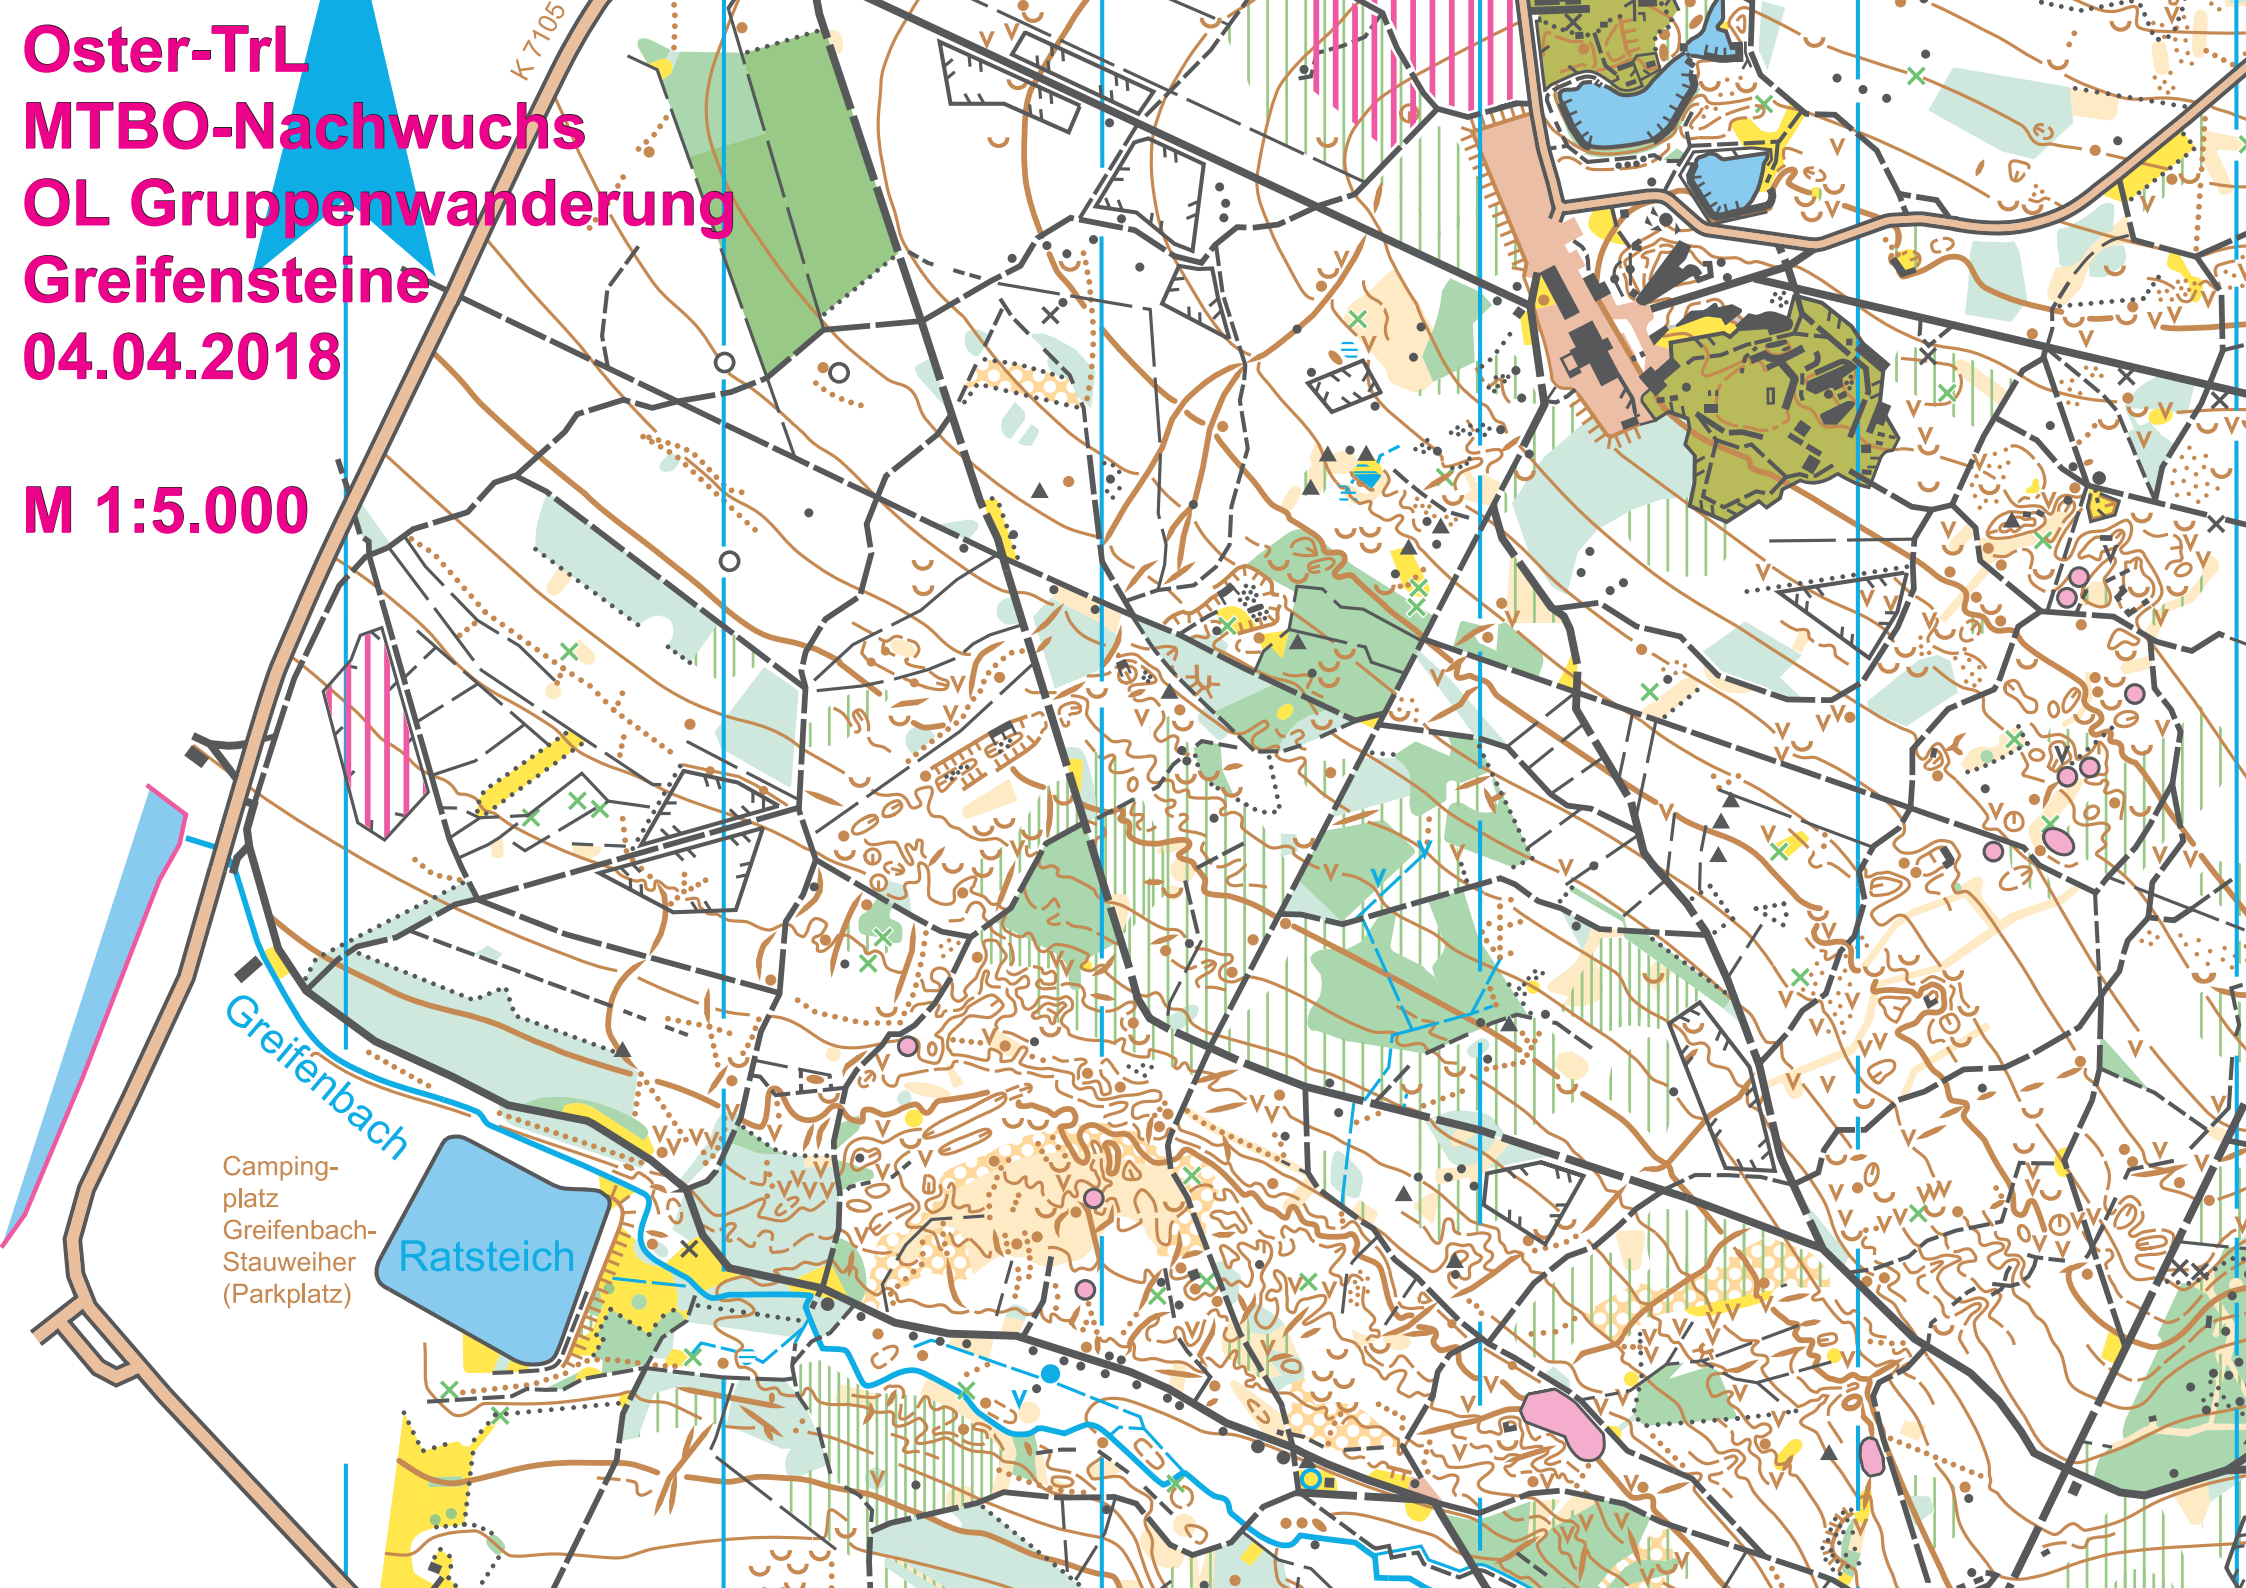

Oster-TrL
MTBO-Nachwuchs
OL Gruppenwanderung
Greifensteine
04.04.2018

M 1:5.000

Camping-
platz
Greifenbach-
Stauweiher
(Parkplatz)

Ratsteich

Greifenbach

K 7105